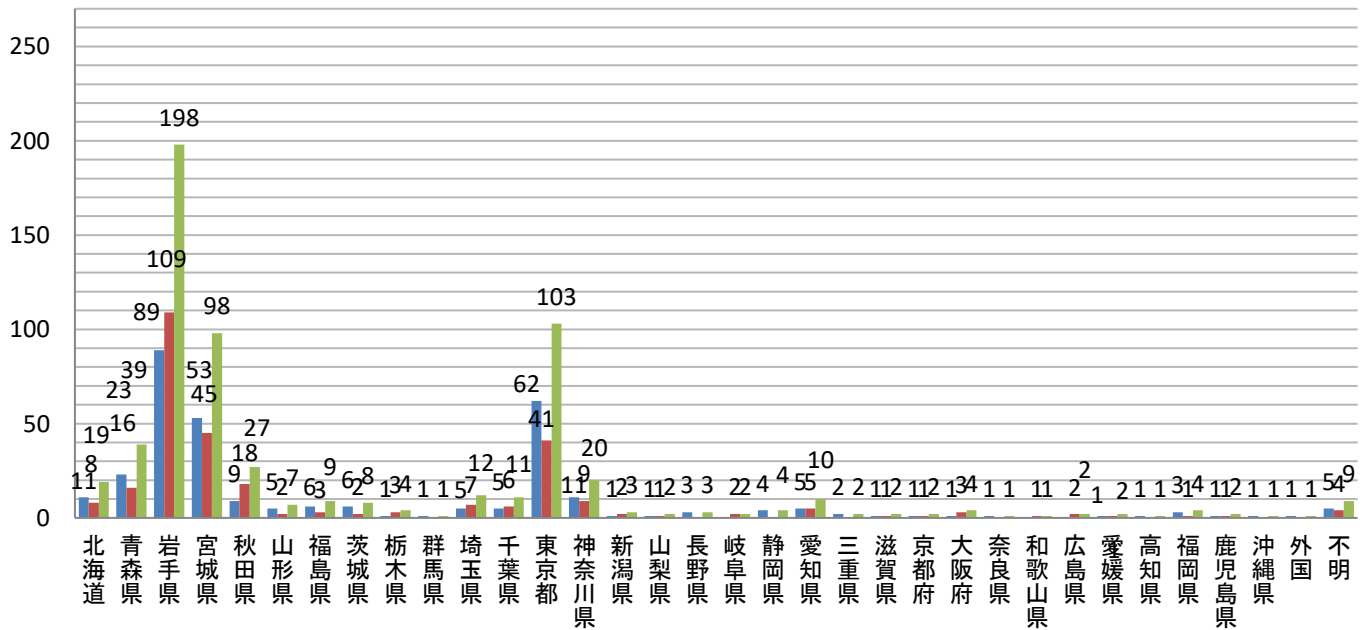

令和4(2022)年度 学部卒業生 都道府県別就職者数(23卒)

■男 ■女 ■合計