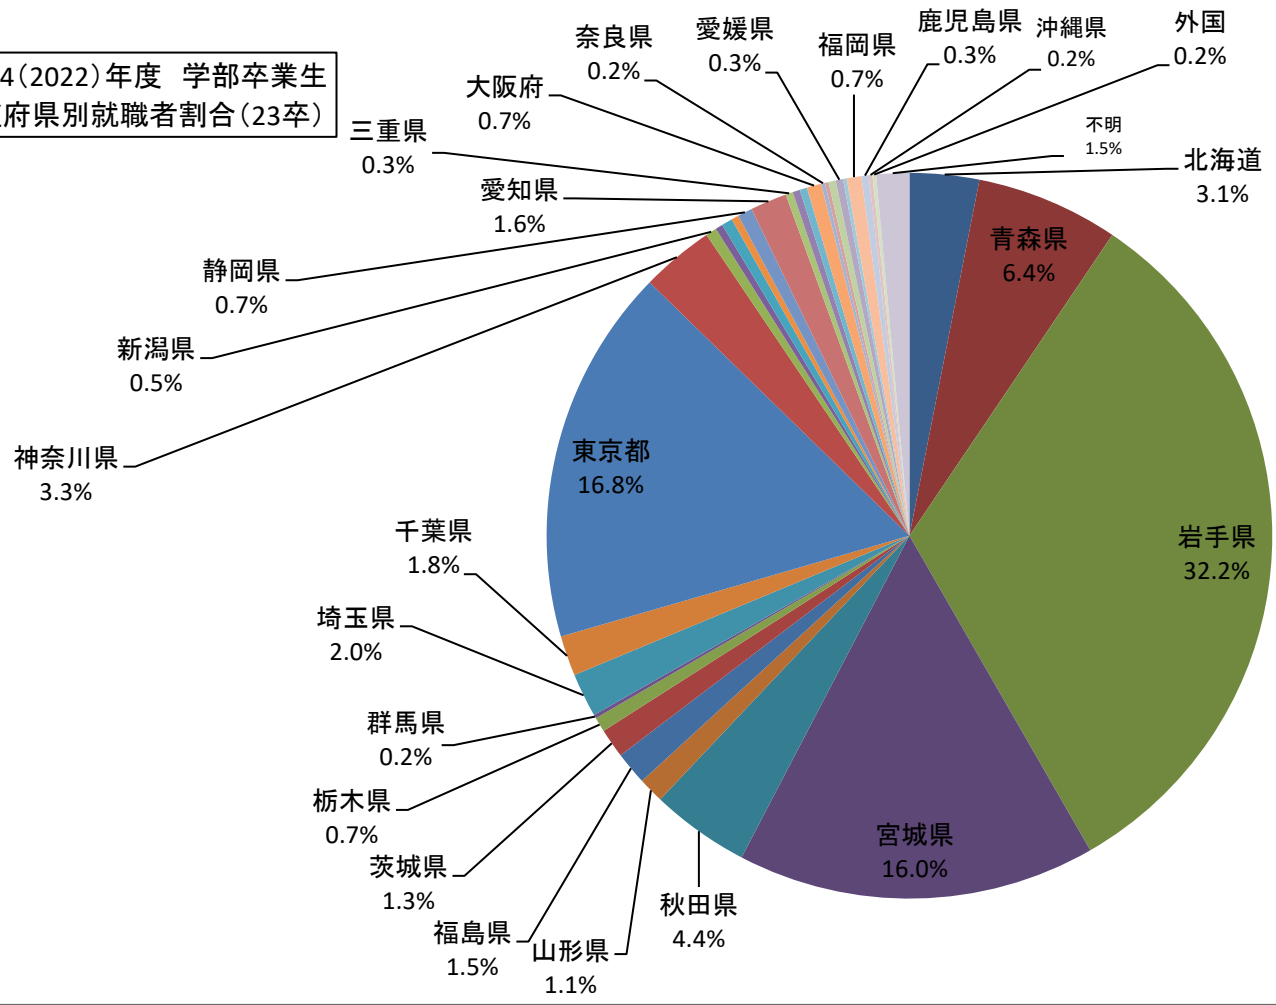

令和4(2022)年度 学部卒業生 都道府県別就職者割合(23卒)