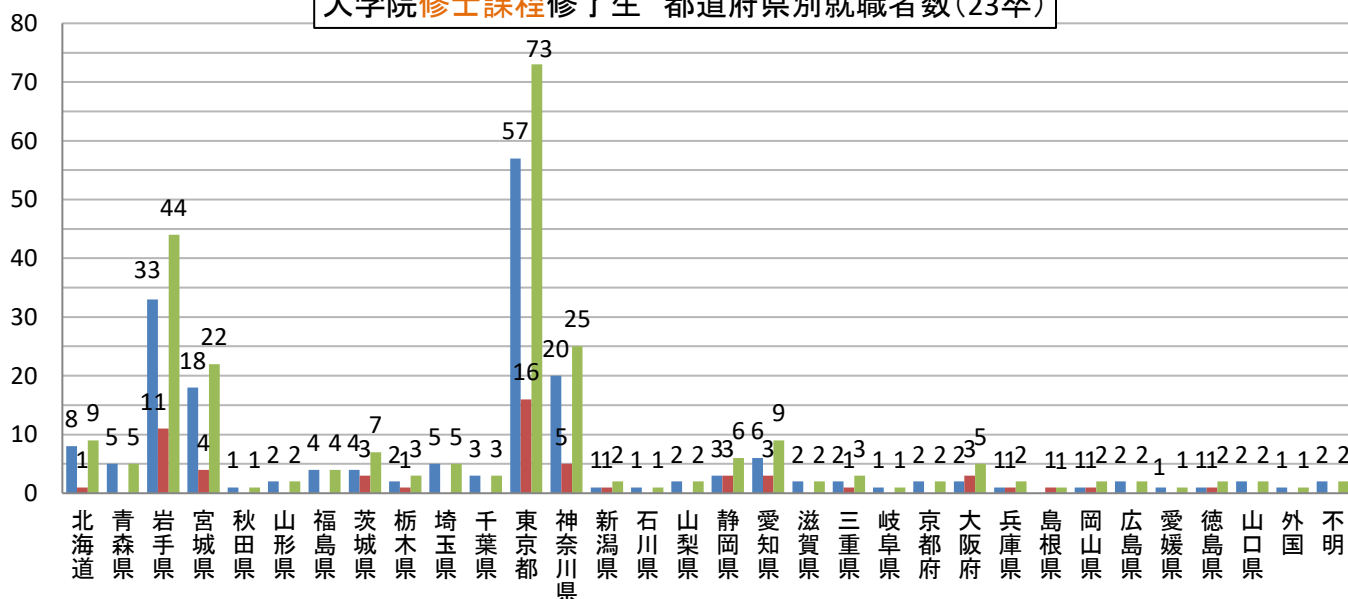

■男 ■女 ■合計

令和4(2022)年度
大学院修士課程修了生
都道府県別就職者割合(23卒)