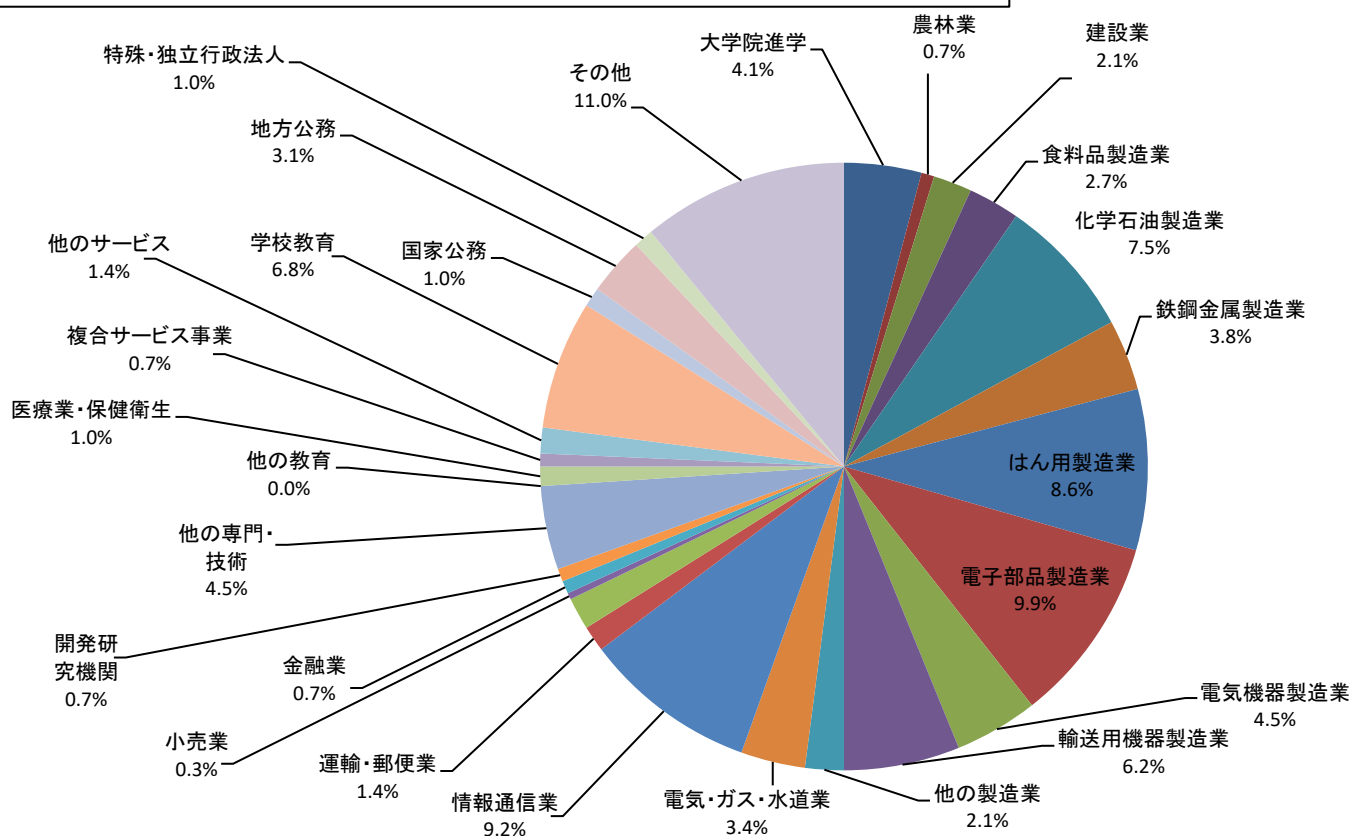

令和4(2022)年度 学部卒業生 都道府県別就職者数(23卒)

■男 ■女 ■合計

令和4(2022)年度 学部卒業生 都道府県別就職者割合(23卒)

0.1%以下の都道府県名割愛

令和4(2022)年度 大学院修士課程修了生 進路別人数(23卒)

令和4(2022)年度 大学院修士課程修了生 進路別人数(23卒)

令和4(2022)年度 大学院修士課程修了生 専攻別進路別人数(23卒)

- 総合科学研究科 地域創生専攻
- 総合科学研究科 総合文化学専攻
- 総合科学研究科 理工学専攻
- 総合科学研究科 農学専攻
- 教育学研究科 (教職大学院)