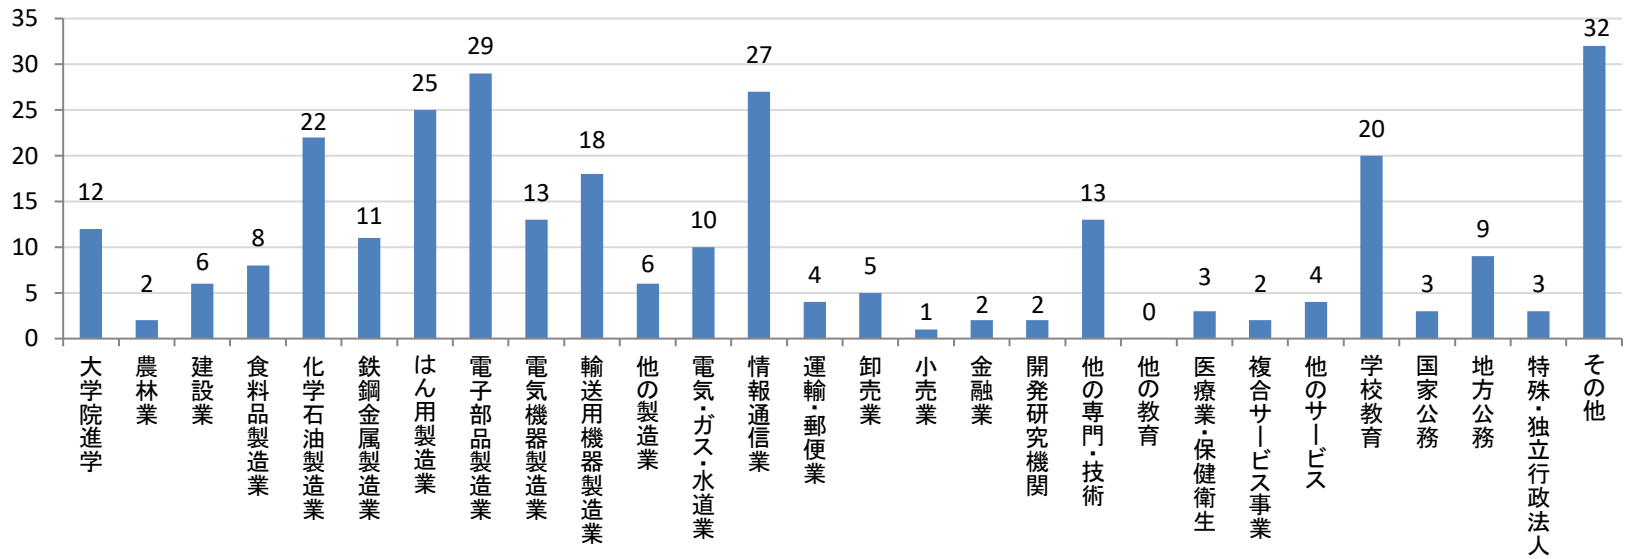

大学院進学率：大学院進学者数 (c) / 卒業・修了者数 (a)

就職率：就職者数 (d) / 就職希望者数 (b)

岩手県内就職率：県内就職者数 (f) / 就職者数 (d)

東北圏内就職率：東北6県への就職者数 / 就職者数 (d)

※1：雇用期間1年以上かつ勤務時間週30～40時間の者
 ※2：雇用期間1か月以上1年未満 または
 雇用期間1年以上かつ勤務時間週30時間未満の者
 ※3：雇用契約1か月未満の者

令和4(2022)年度 学部卒業生 都道府県別就職者数(23卒)

■男 ■女 ■合計

令和4(2022)年度 学部卒業生 都道府県別就職者割合(23卒)

0.1%以下の都道府県名割愛

令和4(2022)年度 大学院修士課程修了生 進路別人数(23卒)

令和4(2022)年度 大学院修士課程修了生 進路別人数(23卒)

令和4(2022)年度 大学院修士課程修了生 専攻別進路別人数(23卒)

- 総合科学研究科 地域創生専攻
- 総合科学研究科 総合文化学専攻
- 総合科学研究科 理工学専攻
- 総合科学研究科 農学専攻
- 教育学研究科 (教職大学院)