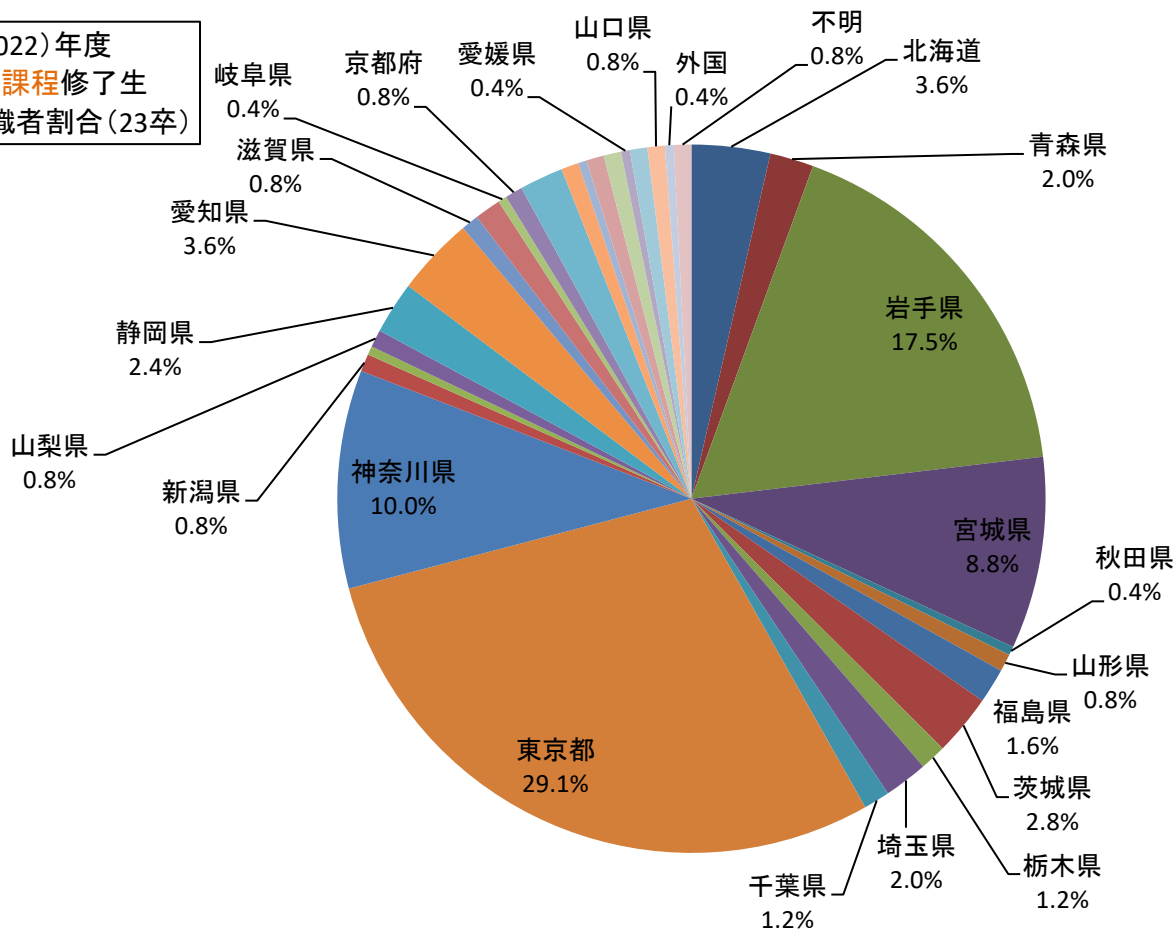

■男 ■女 ■合計

0.3%以下の都道府県名割合