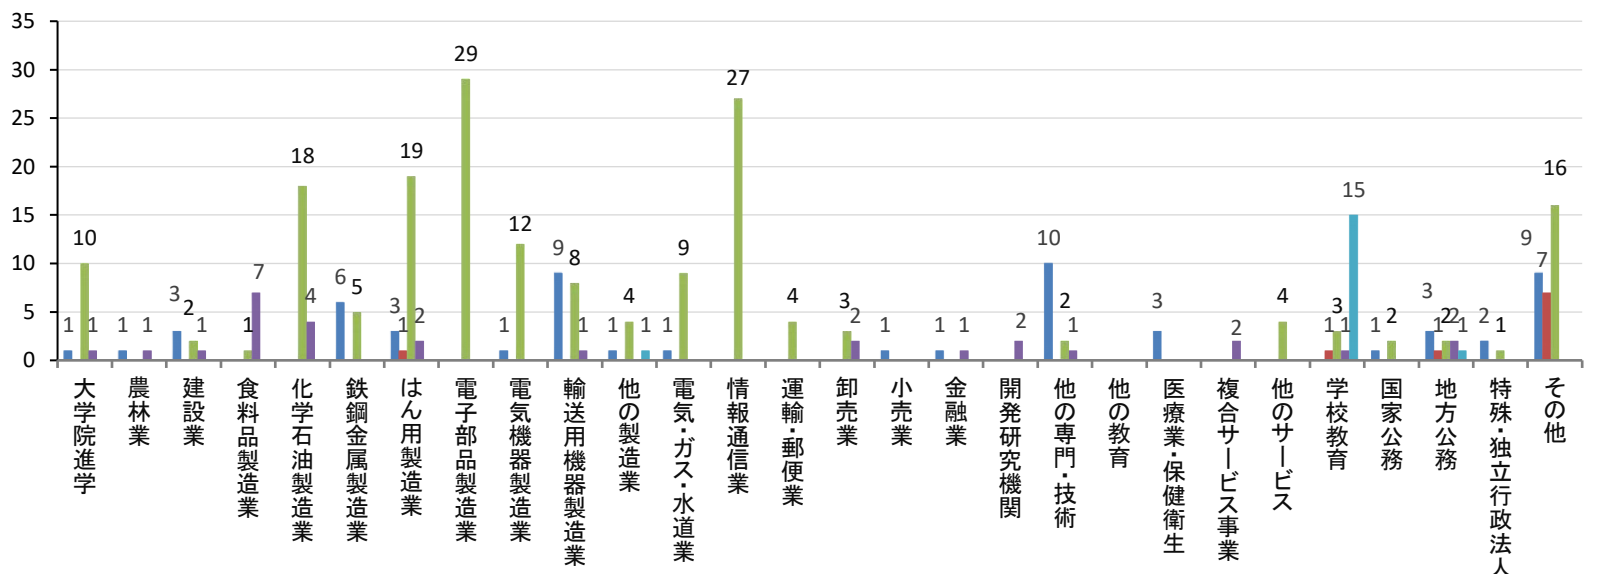

令和4(2022)年度 学部卒業生 都道府県別就職者数(23卒)

■男 ■女 ■合計

令和4(2022)年度 学部卒業生 都道府県別就職者割合(23卒)

0.1%以下の都道府県名割愛

令和4(2022)年度 大学院修士課程修了生 進路別人数(23卒)

令和4(2022)年度 大学院修士課程修了生 進路別人数(23卒)

令和4(2022)年度 大学院修士課程修了生 専攻別進路別人数(23卒)

- 総合科学研究科 地域創生専攻
- 総合科学研究科 総合文化学専攻
- 総合科学研究科 理工学専攻
- 総合科学研究科 農学専攻
- 教育学研究科 (教職大学院)