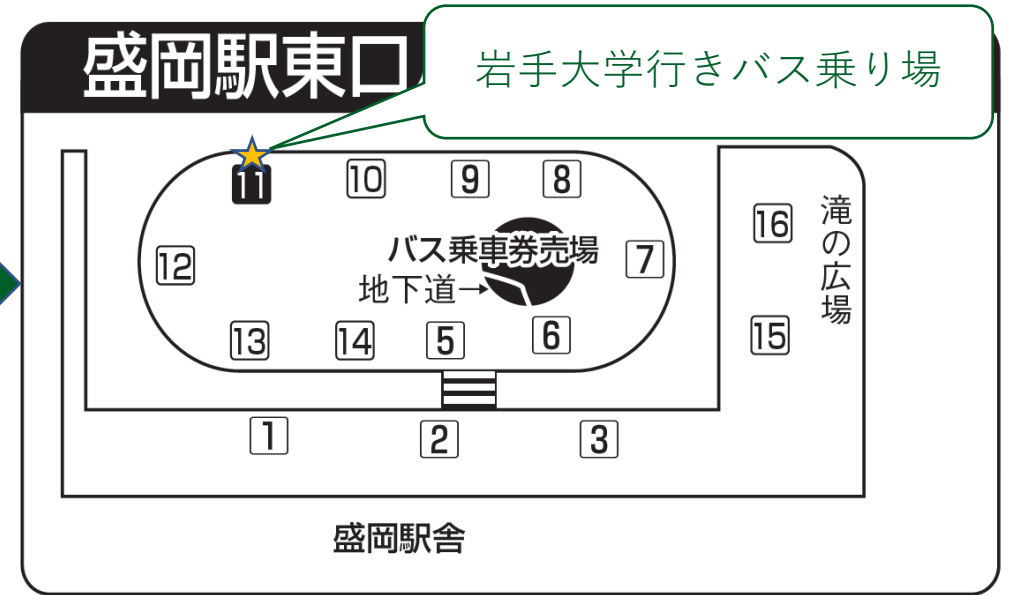

# オープンキャンパス当日の臨時バス運行について

運行時間帯：盛岡駅発 8時40分～10時頃  
運行時間帯：岩手大学発 12時20分～15時  
※運賃はいずれも片道230円

- ・臨時バスは随時発車いたします。
- ・同行者様も乗車可能ですのでお気軽にご利用ください。
- ・駐車場のご用意はありませんので、自動車・タクシーでの来場はご遠慮ください。