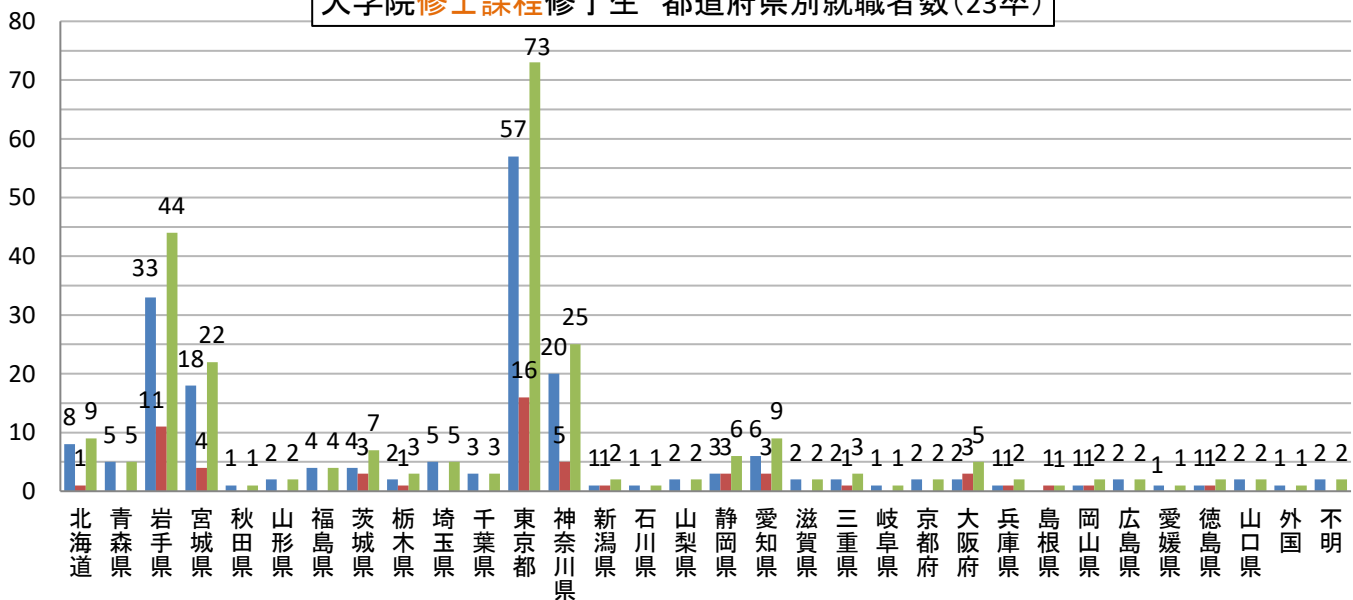

令和4(2022)年度 大学院修士課程修了生 進路別人数(23卒)

令和4(2022)年度 大学院修士課程修了生 専攻別進路別人数(23卒)

- 総合科学研究科 地域創生専攻
- 総合科学研究科 総合文化学専攻
- 総合科学研究科 理工学専攻
- 総合科学研究科 農学専攻
- 教育学研究科 (教職大学院)

令和4(2022)年度  
大学院修士課程修了生 都道府県別就職者数(23卒)

■男 ■女 ■合計

令和4(2022)年度  
大学院修士課程修了生  
都道府県別就職者割合(23卒)