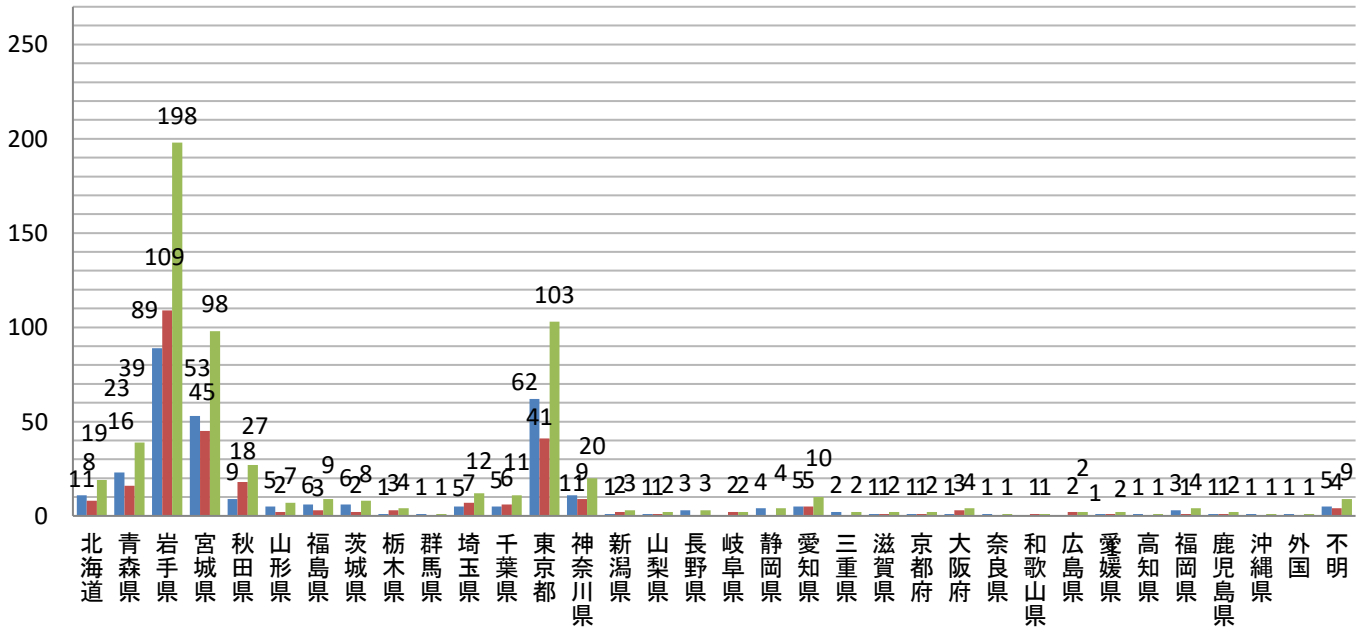

■男 ■女 ■合計

0.1%以下の都道府県名割愛