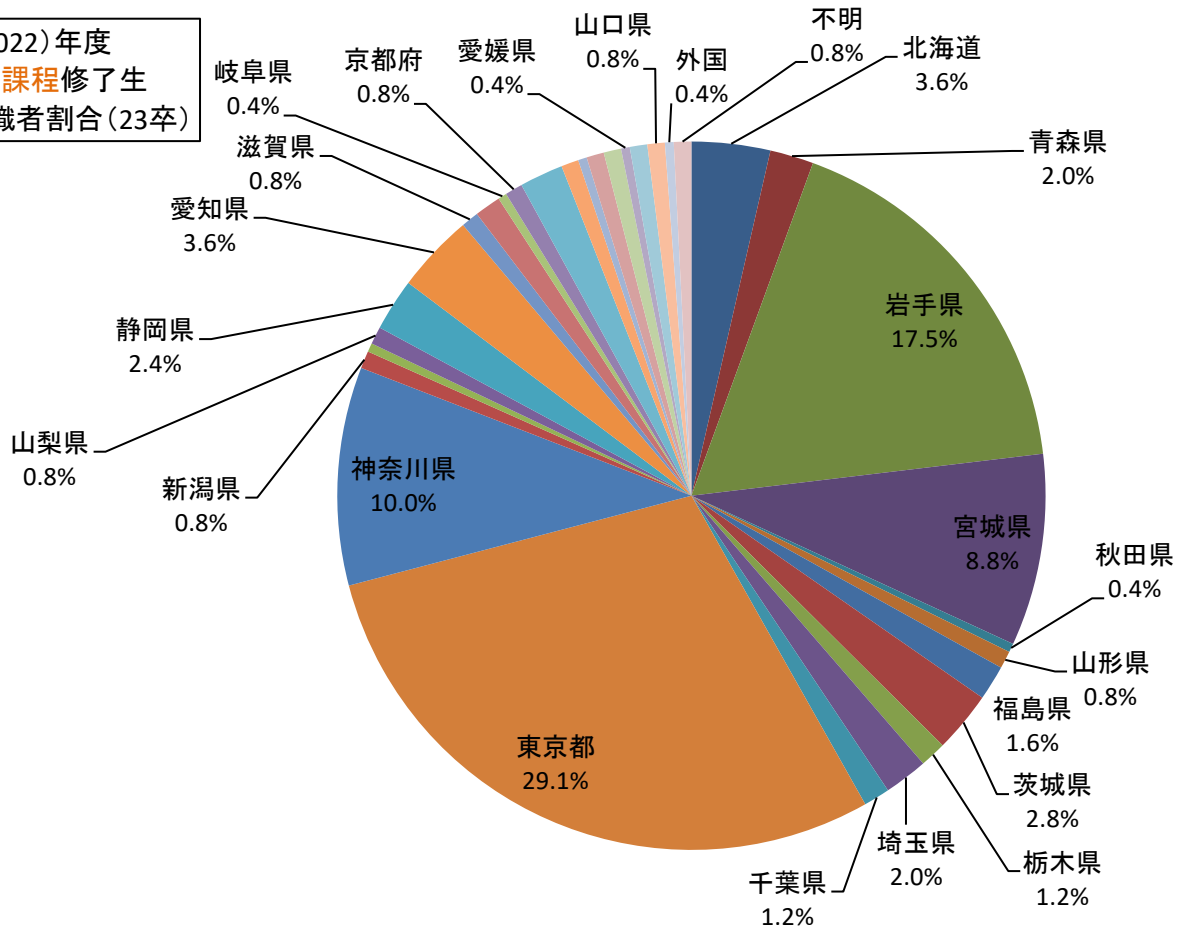

令和4(2022)年度 大学院修士課程修了生 進路別人数(23卒)

令和4(2022)年度 大学院修士課程修了生 専攻別進路別人数(23卒)

- 総合科学研究科 地域創生専攻
- 総合科学研究科 総合文化学専攻
- 総合科学研究科 理工学専攻
- 総合科学研究科 農学専攻
- 教育学研究科 (教職大学院)

令和4(2022)年度  
大学院修士課程修了生 都道府県別就職者数(23卒)

■男 ■女 ■合計

令和4(2022)年度  
大学院修士課程修了生  
都道府県別就職者割合(23卒)