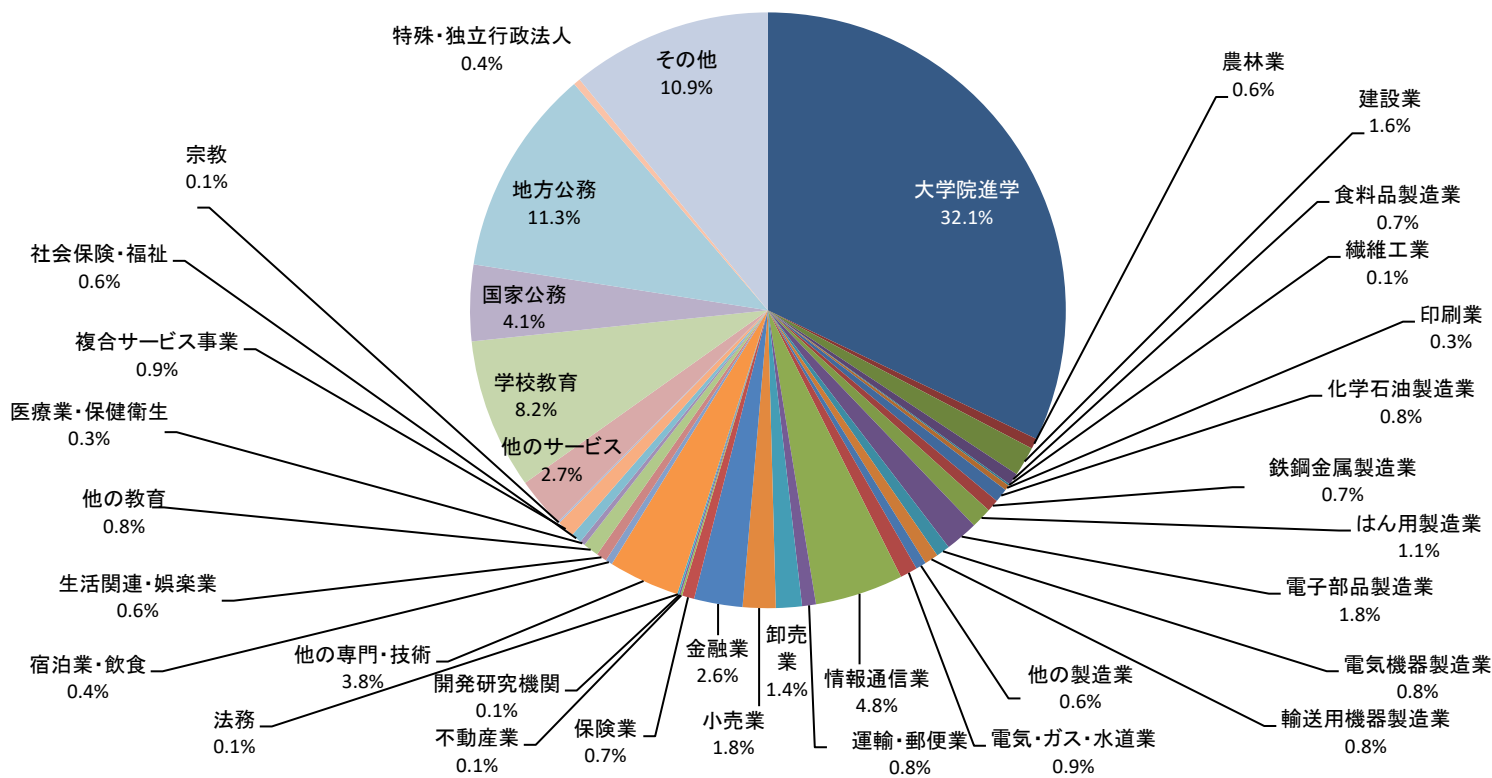

令和4(2022)年度 学部卒業生 学部別進路別人数(23卒)