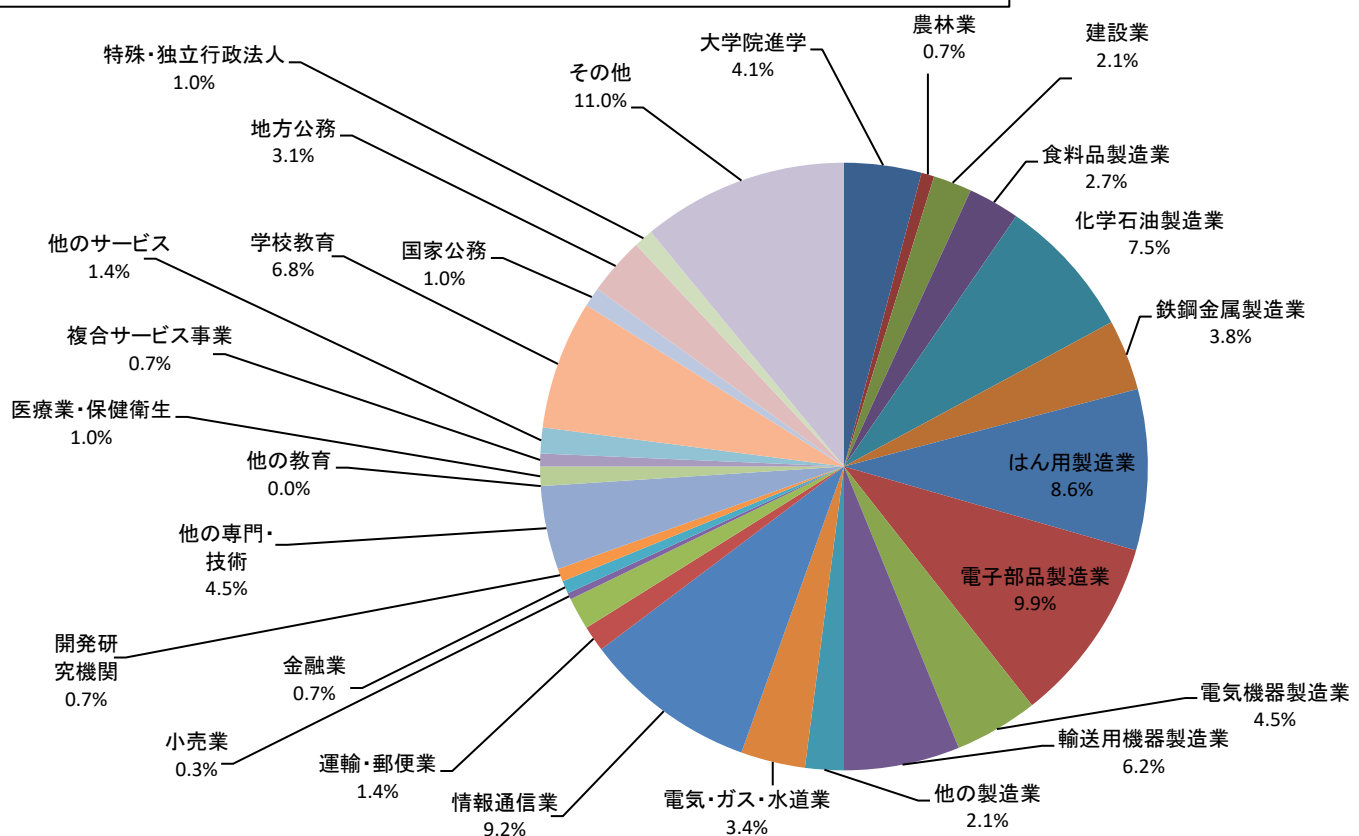

令和4(2022)年度 大学院修士課程修了生 進路別人数(23卒)