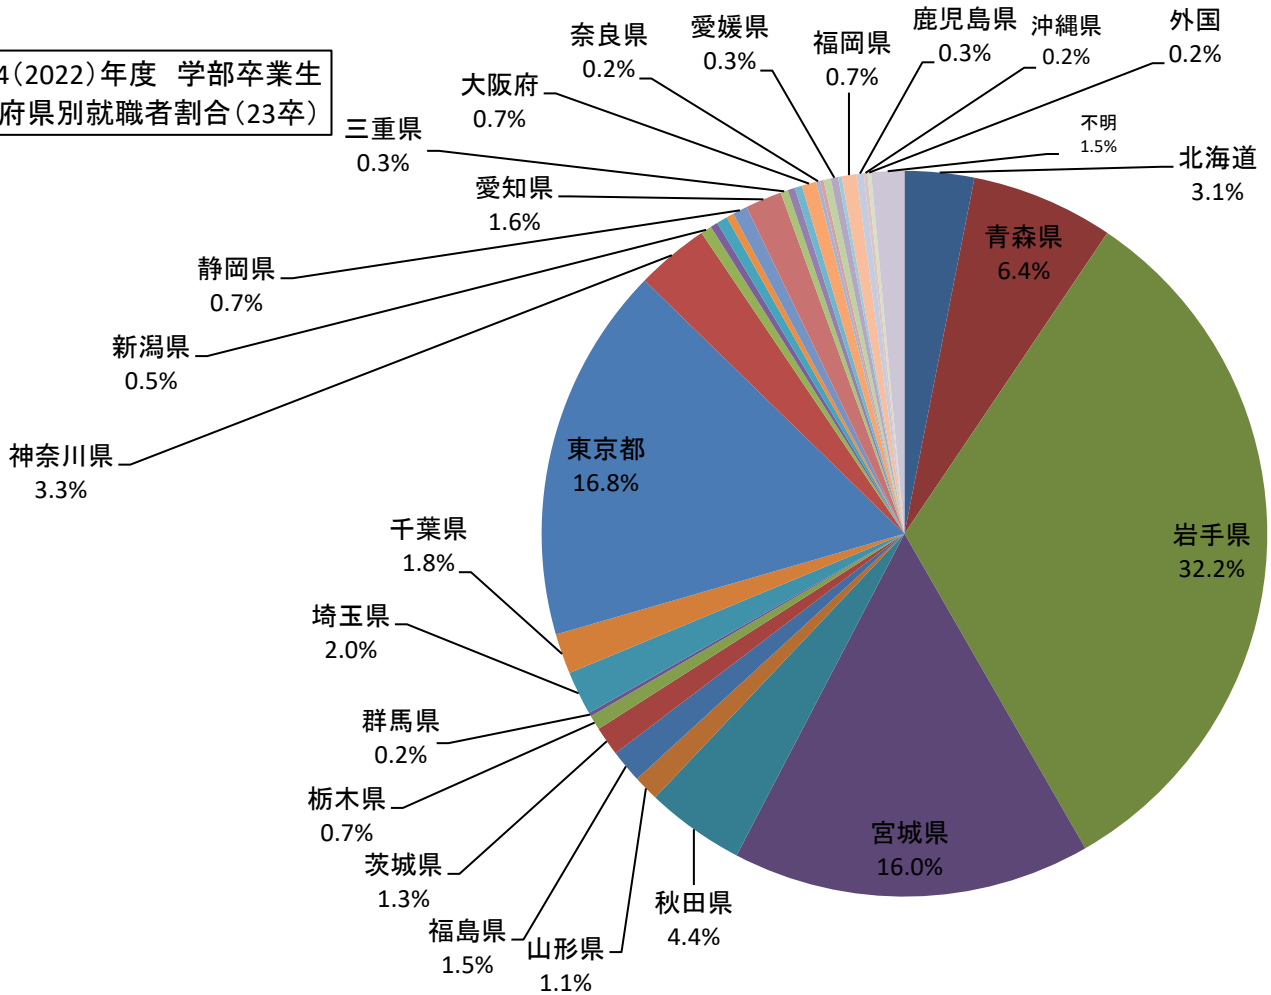

令和4(2022)年度 学部卒業生 進路別人数(23卒)

令和4(2022)年度 学部卒業生進路別 人数割合(23卒)

令和4(2022)年度 学部卒業生 学部別進路別人数(23卒)

令和4(2022)年度 学部卒業生 都道府県別就職者数(23卒)

■男 ■女 ■合計

令和4(2022)年度 学部卒業生 都道府県別就職者割合(23卒)

0.1%以下の都道府県名割愛

令和4(2022)年度 大学院修士課程修了生 進路別人数(23卒)