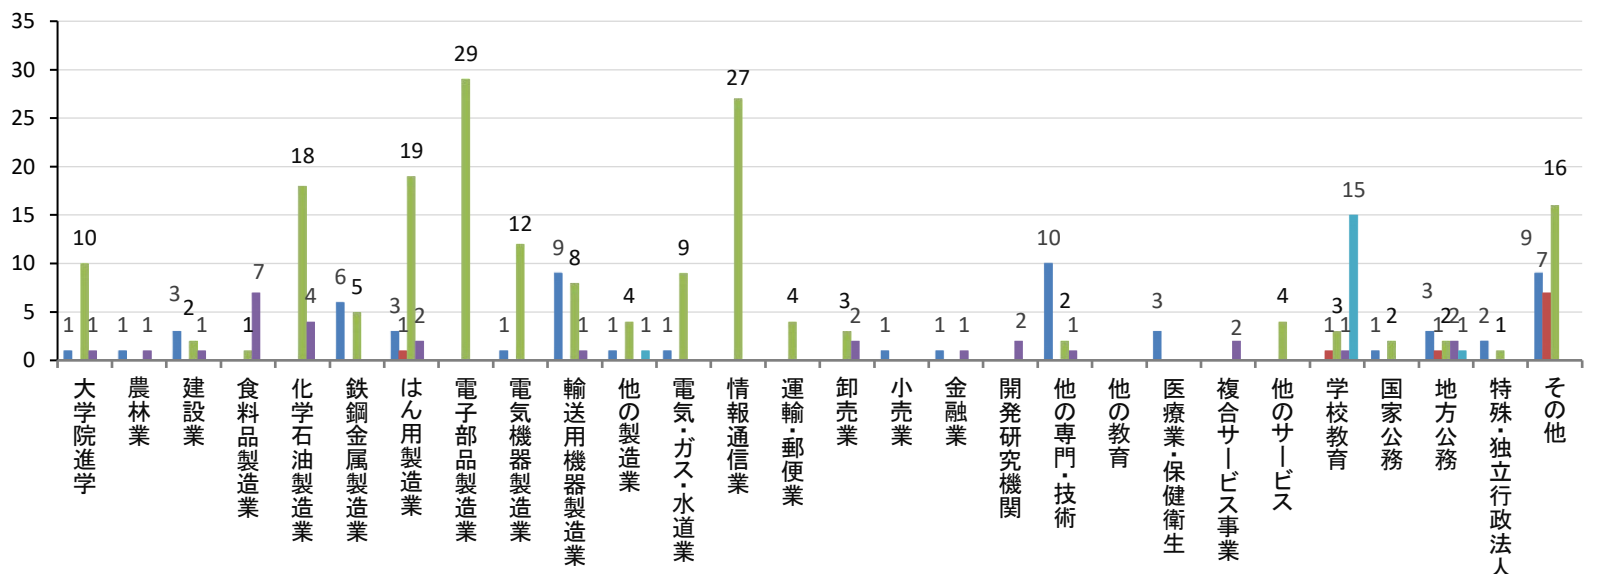

令和4(2022)年度
大学院修士課程修了生 都道府県別就職者数(23卒)

令和4(2022)年度 大学院修士課程修了生 専攻別進路別人数(23卒)

- 総合科学研究科 地域創生専攻
- 総合科学研究科 総合文化学専攻
- 総合科学研究科 理工学専攻
- 総合科学研究科 農学専攻
- 教育学研究科 (教職大学院)