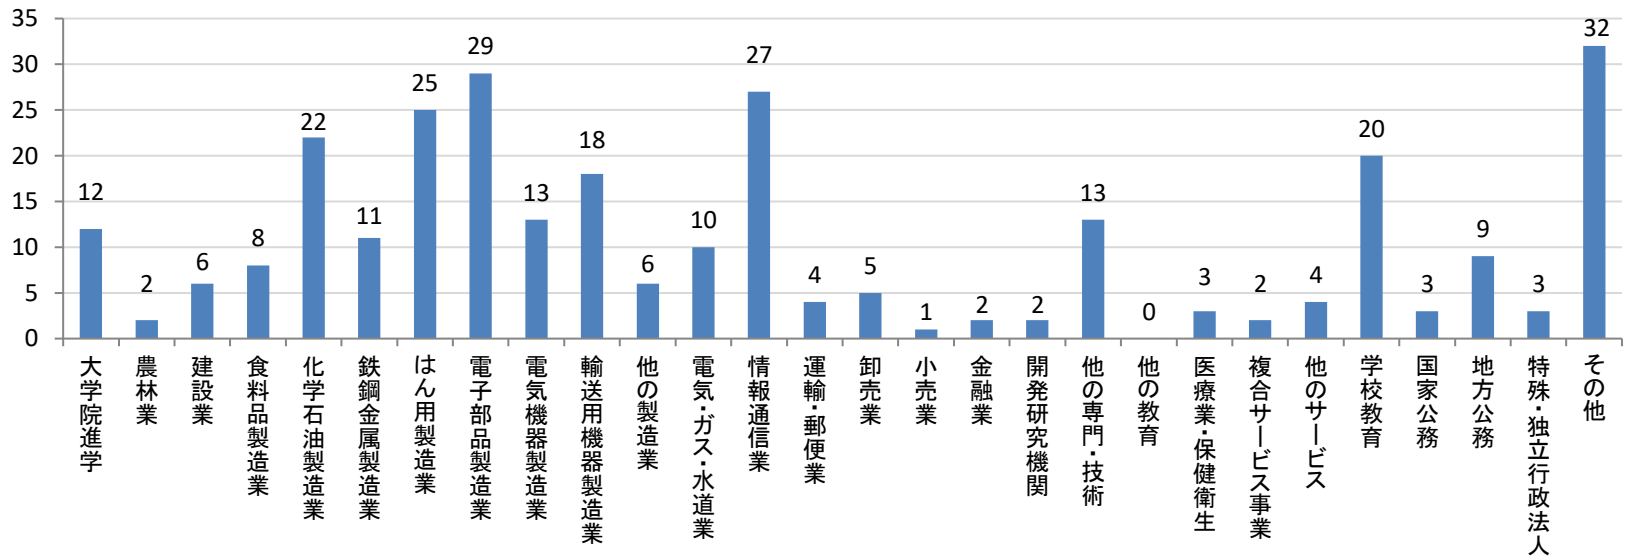

令和4(2022)年度 大学院修士課程修了生 進路別人数(23卒)