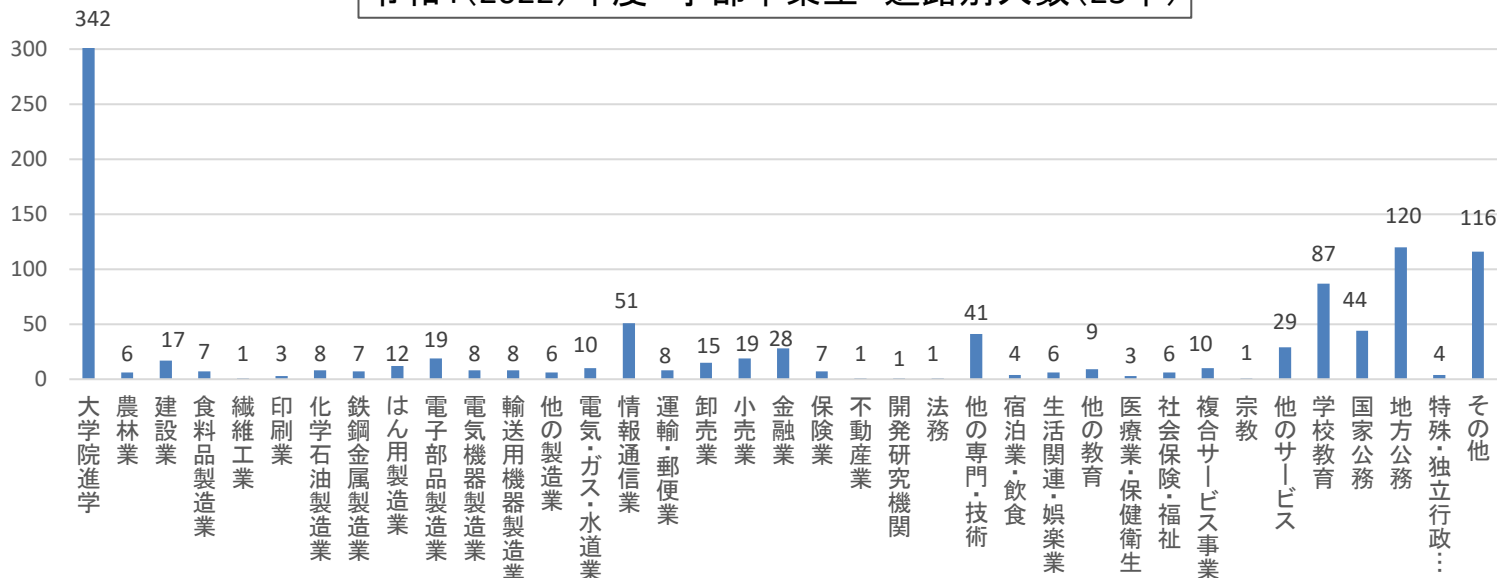

令和4(2022)年度 学部卒業生進路別 人数割合(23卒)

令和4(2022)年度 学部卒業生 進路別人数(23卒)