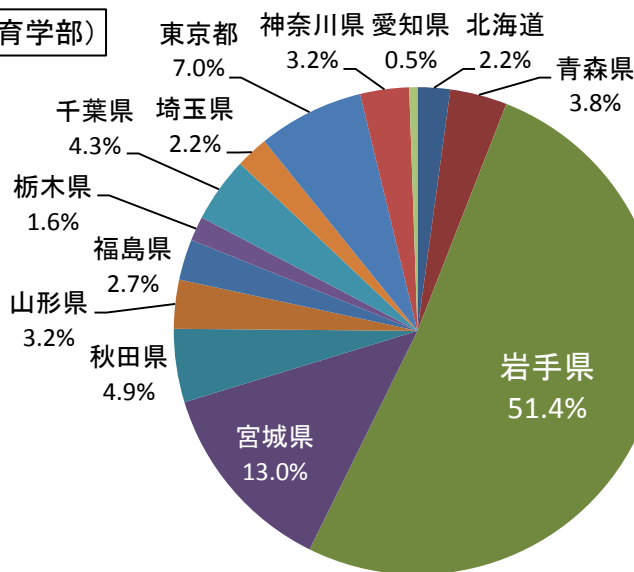

平成27年度都道府県別就職者数(教育学部)

■ 男性 ■ 女性 ■ 合計

平成27年度都道府県別就職者割合(教育学部)

平成27年度都道府県別就職者割合(教育学部:男性)

平成27年度都道府県別就職者割合(教育学部:女性)

平成27年度都道府県別就職者数(教育学研究科)

■男性 ■女性 ■合計

平成27年度都道府県別就職者割合(教育学研究科)