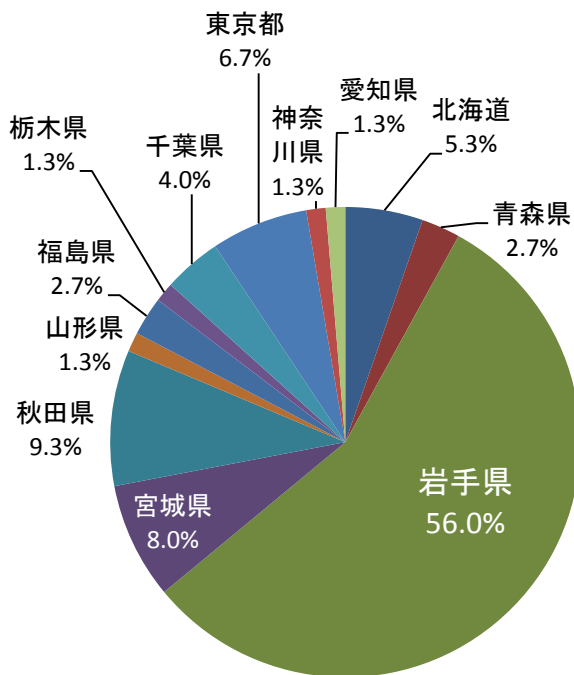

平成27年度都道府県別就職者数(教育学部)

■ 男性 ■ 女性 ■ 合計

平成27年度都道府県別就職者割合(教育学部)

平成27年度都道府県別就職者割合(教育学部:男性)

平成27年度都道府県別就職者割合(教育学部:女性)

平成27年度都道府県別就職者数(教育学研究科)

■男性 ■女性 ■合計

平成27年度都道府県別就職者割合(教育学研究科)