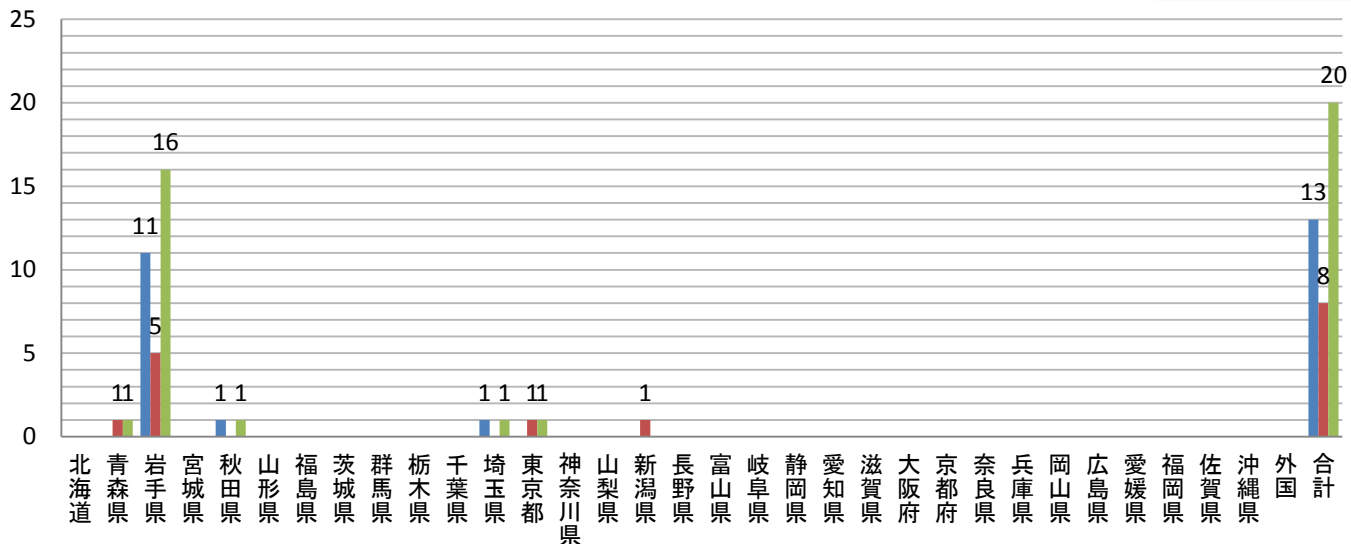

平成27年度都道府県別就職者数(教育学部)

■ 男性 ■ 女性 ■ 合計

平成27年度都道府県別就職者割合(教育学部)

平成27年度都道府県別就職者割合(教育学部:男性)

平成27年度都道府県別就職者割合(教育学部:女性)

平成27年度都道府県別就職者数(教育学研究科)

■男性 ■女性 ■合計

平成27年度都道府県別就職者割合(教育学研究科)