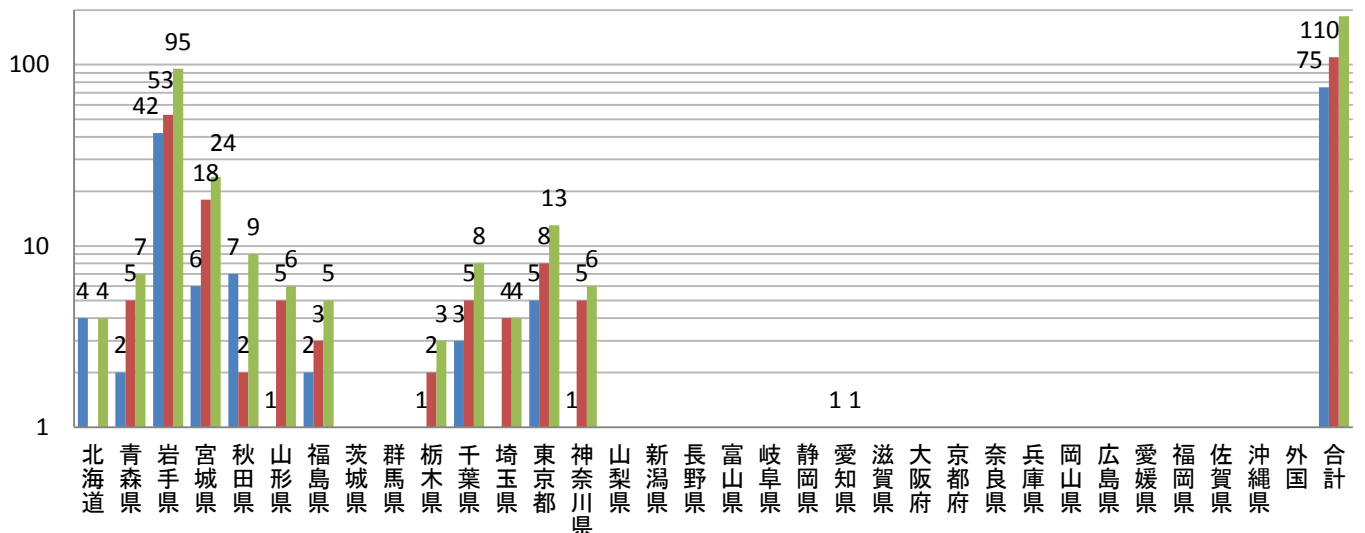

平成27年度都道府県別就職者数(教育学部)

■ 男性 ■ 女性 ■ 合計

平成27年度都道府県別就職者割合(教育学部)

平成27年度都道府県別就職者割合(教育学部:男性)

平成27年度都道府県別就職者割合(教育学部:女性)

平成27年度都道府県別就職者数(教育学研究科)

■男性 ■女性 ■合計

平成27年度都道府県別就職者割合(教育学研究科)