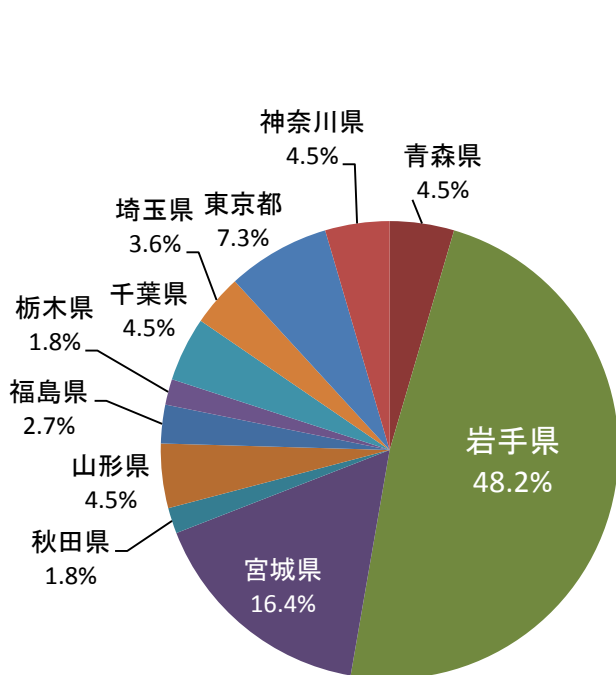

平成27年度都道府県別就職者数(教育学部)

■ 男性 ■ 女性 ■ 合計

平成27年度都道府県別就職者割合(教育学部)

平成27年度都道府県別就職者割合(教育学部:男性)

平成27年度都道府県別就職者割合(教育学部:女性)

平成27年度都道府県別就職者数(教育学研究科)

■男性 ■女性 ■合計

平成27年度都道府県別就職者割合(教育学研究科)