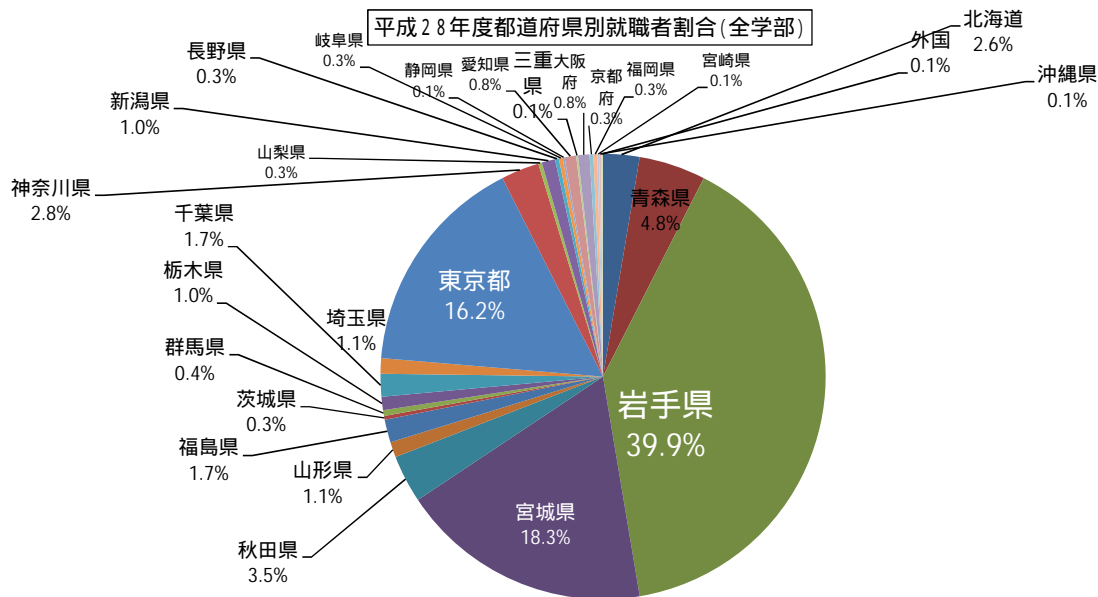

平成28年度都道府県別就職者数(全学部)

平成28年度都道府県別就職者割合(全学部)

平成28年度都道府県別就職者割合(全学部:男性)

平成28年度都道府県別就職者割合(全学部:女性)