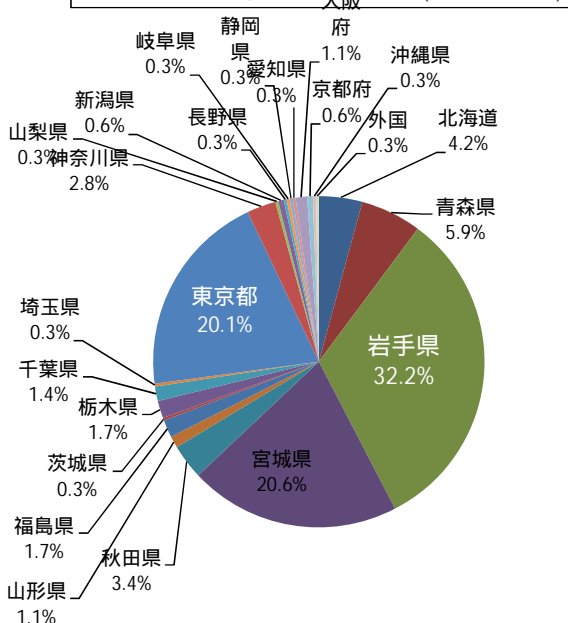

平成28年度都道府県別就職者数(全学部)

平成28年度都道府県別就職者割合(全学部)

平成28年度都道府県別就職者割合(全学部:男性)

平成28年度都道府県別就職者割合(全学部:女性)