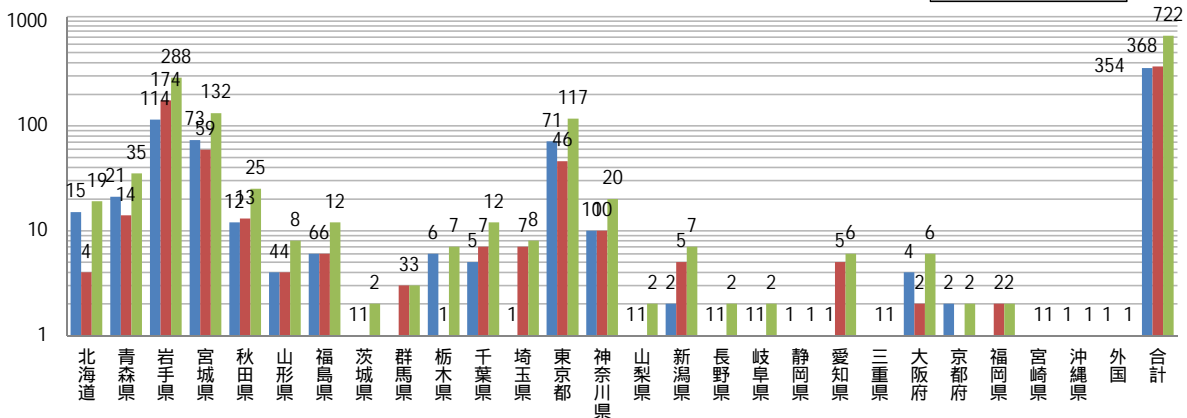

平成28年度都道府県別就職者数(全学部)

平成28年度都道府県別就職者割合(全学部)

平成28年度都道府県別就職者割合(全学部:男性)

平成28年度都道府県別就職者割合(全学部:女性)