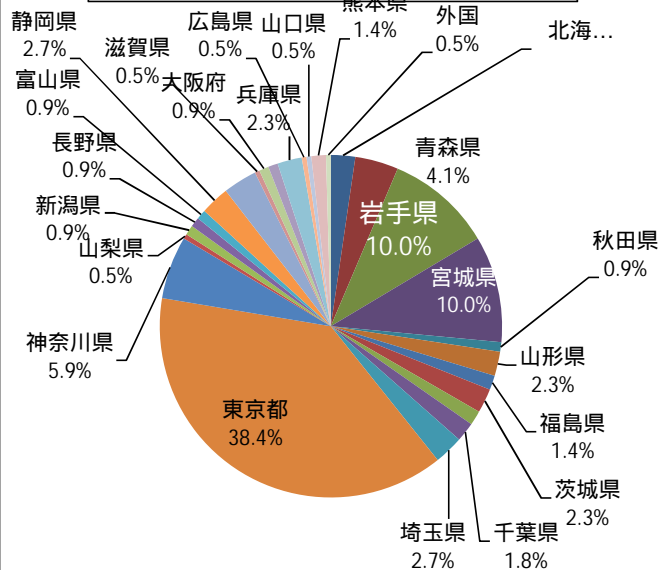

平成28年度都道府県別就職者数(全大学院修士課程)

平成28年度都道府県別就職者割合(全大学院修士課程)

平成28年度都道府県別就職者割合(全大学院修士課程:男性)

平成28年度都道府県別就職者割合(全大学院修士課程:女性)