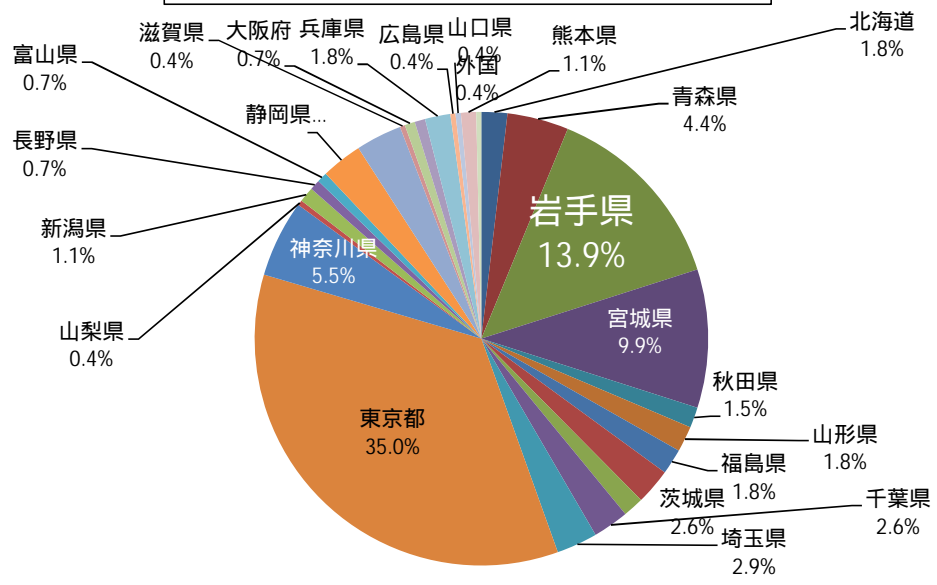

平成28年度都道府県別就職者数(全大学院修士課程)

平成28年度都道府県別就職者割合(全大学院修士課程)

平成28年度都道府県別就職者割合(全大学院修士課程:男性)

平成28年度都道府県別就職者割合(全大学院修士課程:女性)