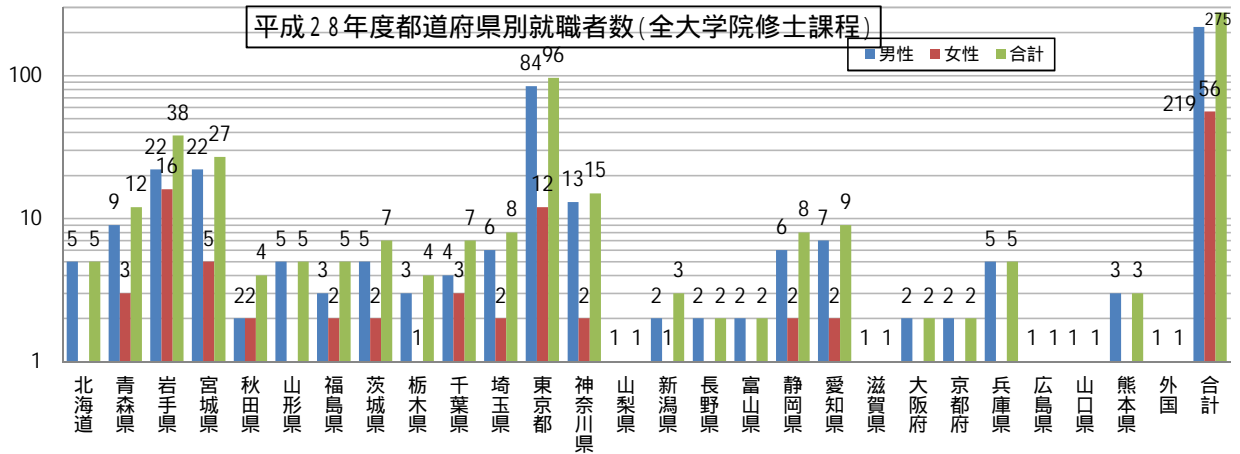

平成28年度都道府県別就職者数(全大学院修士課程)

平成28年度都道府県別就職者割合(全大学院修士課程)

平成28年度都道府県別就職者割合(全大学院修士課程:男性)

平成28年度都道府県別就職者割合(全大学院修士課程:女性)