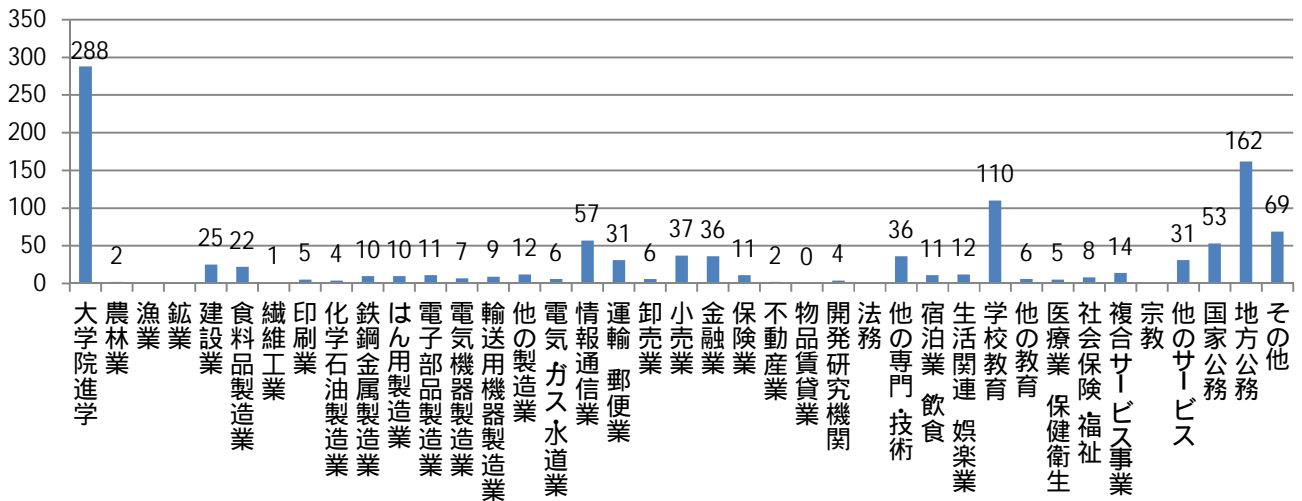

平成29年度学部卒業生進路別人数(全学部)

平成29年度学部卒業生進路別人数(学部別)

平成29年度学部卒業生進路別人数割合(全学部)