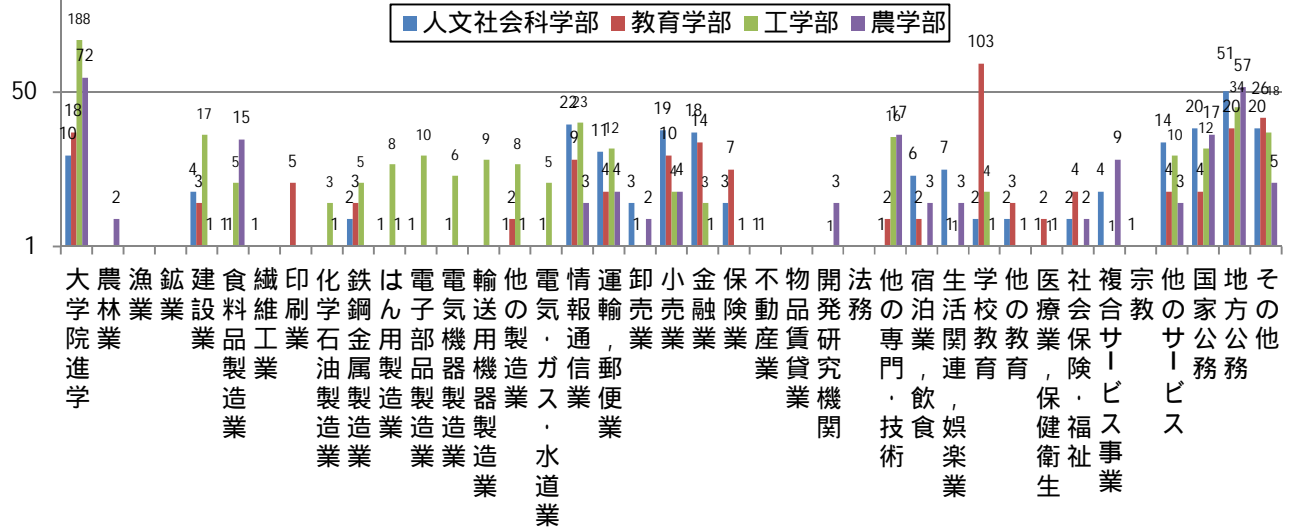

平成29年度学部卒業生進路別人数(全学部)

平成29年度学部卒業生進路別人数(学部別)

平成29年度学部卒業生進路別人数割合(全学部)