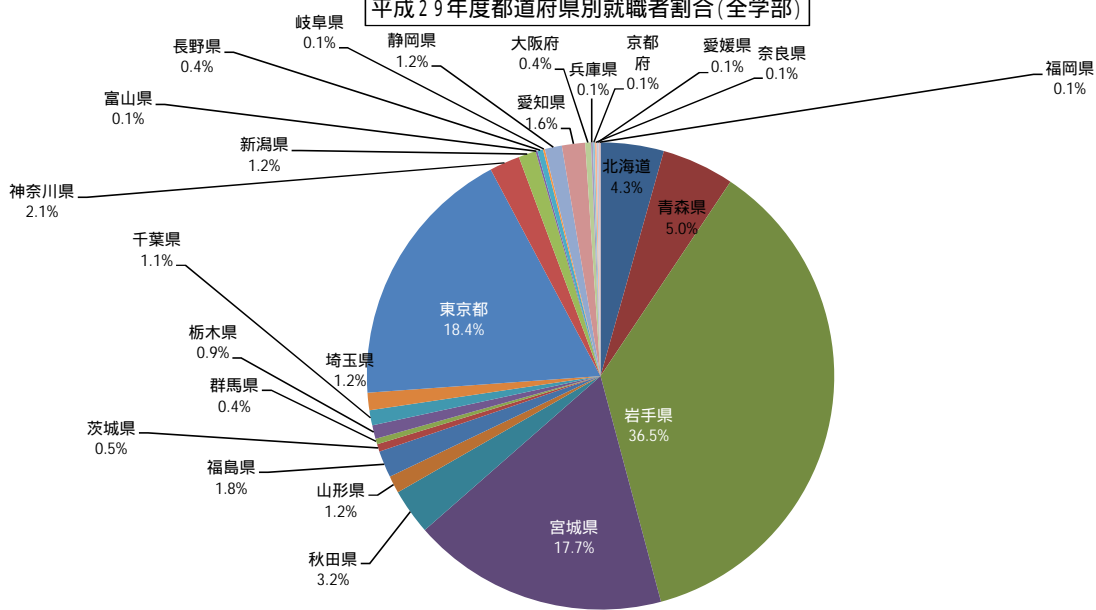

平成29年度都道府県別就職者数(全学部)

■男性 ■女性 ■合計

平成29年度都道府県別就職者割合(全学部)

平成29年度都道府県別就職者割合(全学部:男性)

平成29年度都道府県別就職者割合(全学部:女性)