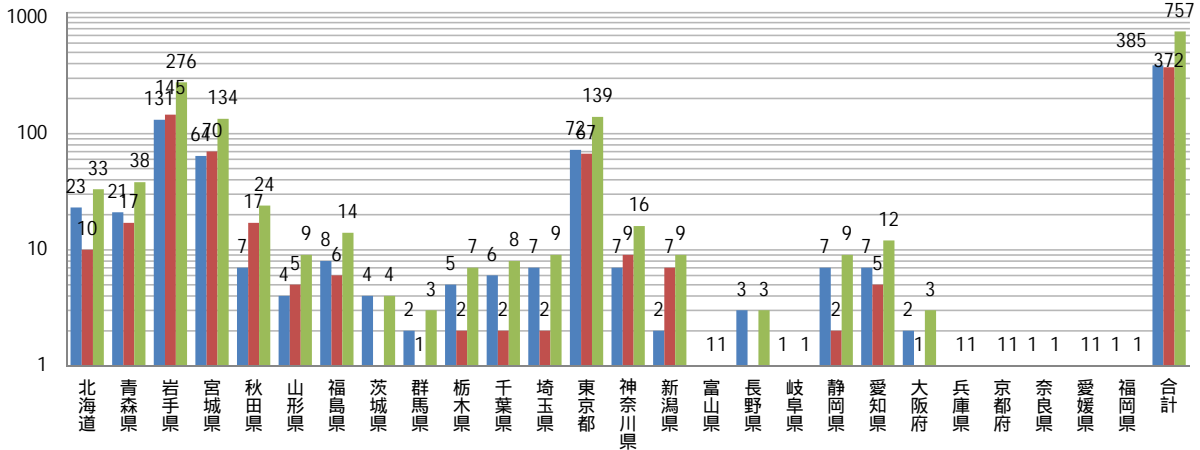

平成29年度都道府県別就職者数(全学部)

■男性 ■女性 ■合計

平成29年度都道府県別就職者割合(全学部)

平成29年度都道府県別就職者割合(全学部:男性)

平成29年度都道府県別就職者割合(全学部:女性)