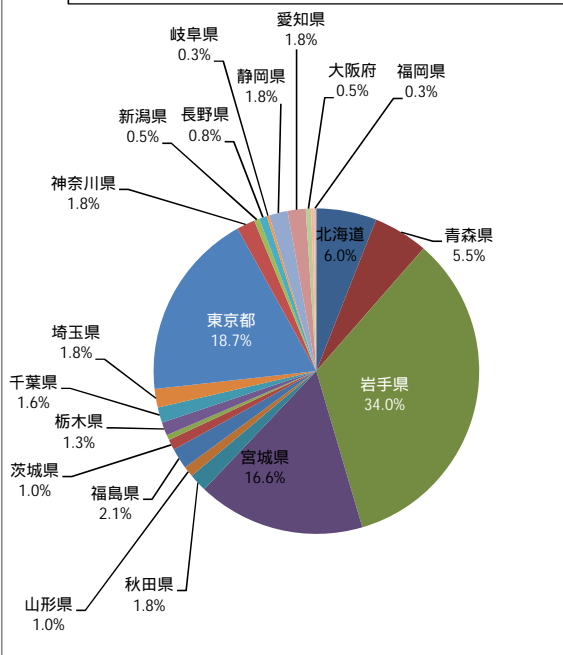

平成29年度都道府県別就職者数(全学部)

■男性 ■女性 ■合計

平成29年度都道府県別就職者割合(全学部)

平成29年度都道府県別就職者割合(全学部:男性)

平成29年度都道府県別就職者割合(全学部:女性)