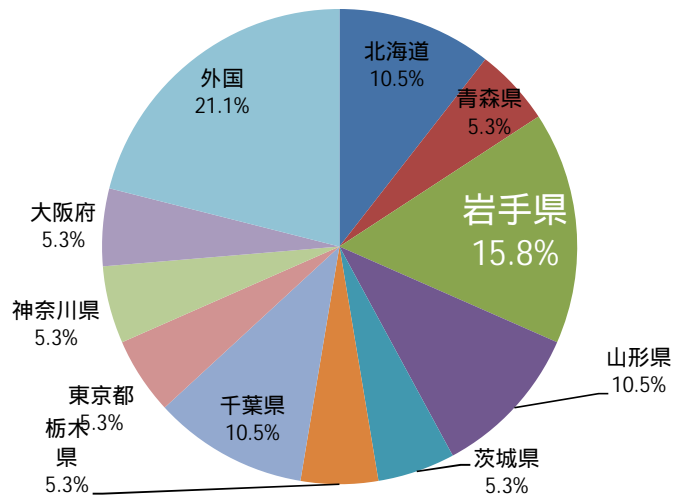

平成29年度都道府県別就職者数(全博士)

平成29年度都道府県別就職者割合(全博士)

平成29年度都道府県別就職者割合(全博士:男性)