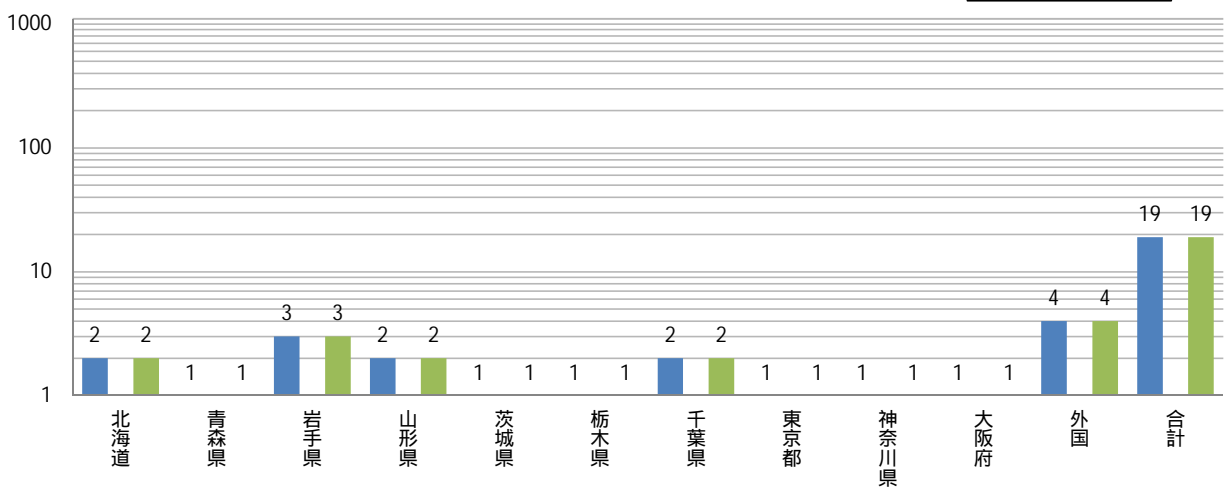

平成29年度都道府県別就職者数(全博士)

平成29年度都道府県別就職者割合(全博士)

平成29年度都道府県別就職者割合(全博士:男性)