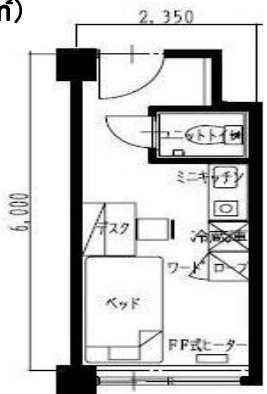

居室の広さは約28㎡です。

● 自啓寮・同袍寮 共用部分

自啓寮・同袍寮は1階の渡り廊下で繋がっており、共用部分には、ラウンジ、ランドリー室、シャワー室、浴室(脱衣所)があります。

● 同袍寮 (1人部屋)

設備・物品等は自啓寮と同等です。(居室広さ 約 14㎡)

部屋の間取りと、大きさは同袍寮居室とほぼ変わりありませんが、高松地区北謳寮・紅梅寮にはドアの脇（ユニットトイレの横）に洗面台が設置されています。

●北謳寮

居室物品一覧（居室広さ 約 14㎡）

- ・ ベッド
- ・ 冷蔵庫
- ・ FF 暖房機
- ・ ミニキッチン（IH ヒーター）
- ・ ロッカー
- ・ 机
- ・ 洗面台
- ・ 吊り戸棚

談話室

シャワー室

集会室

浴室

●紅梅寮

居室物品一覧（居室広さ 約 14㎡）

- ・ ベッド
- ・ 冷蔵庫
- ・ FF 暖房機
- ・ ミニキッチン（IH ヒーター）
- ・ ロッカー
- ・ 机
- ・ 洗面台
- ・ 吊り戸棚

ラウンジ

談話室

集会室

浴室

シャワー室

南棟 2F~4F