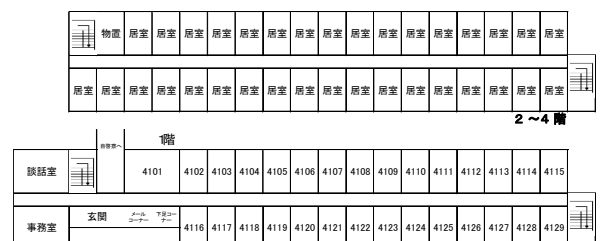

居室の広さは約28㎡です。

● 自啓寮・同袍寮 共用部分

自啓寮・同袍寮は1階の渡り廊下で繋がっており、共用部分には、ラウンジ、ランドリー室、シャワー室、浴室(脱衣所)があります。

● 同袍寮 (1人部屋)

設備・物品等は自啓寮と同等です。(居室広さ 約 14㎡)

部屋の間取りと、大きさは同袍寮居室とほぼ変わりありませんが、高松地区北謳寮・紅梅寮にはドアの脇（ユニットトイレの横）に洗面台が設置されています。