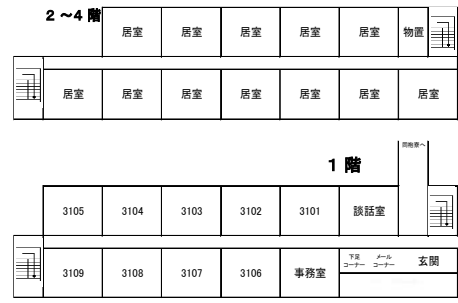

4 学生寮 案内図

● 自啓寮 (2人部屋)