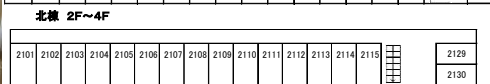

居室物品一覧（居室広さ 約 14㎡）

- ・ ベッド
- ・ 冷蔵庫
- ・ FF 暖房機
- ・ ミニキッチン（IH ヒーター）
- ・ ロッカー
- ・ 机
- ・ 洗面台
- ・ 吊り戸棚

ラウンジ

談話室

集会室

浴室

シャワー室

南棟 2F~4F