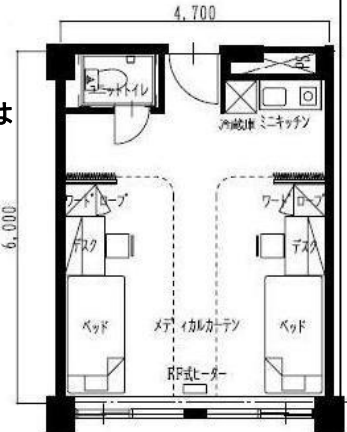

居室の広さは約28㎡です。

● 自啓寮・同袍寮 共用部分

自啓寮・同袍寮は1階の渡り廊下で繋がっており、共用部分には、ラウンジ、ランドリー室、シャワー室、浴室(脱衣所)があります。

● 同袍寮 (1人部屋)

設備・物品等は自啓寮と同等です。(居室広さ 約 14㎡)

部屋の間取りと、大きさは同袍寮居室とほぼ変わりありませんが、高松地区北謳寮・紅梅寮にはドアの脇（ユニットトイレの横）に洗面台が設置されています。

●北謳寮

居室物品一覧（居室広さ 約 14㎡）

- ・ ベッド
- ・ 冷蔵庫
- ・ FF 暖房機
- ・ ミニキッチン（IH ヒーター）
- ・ ロッカー
- ・ 机
- ・ 洗面台
- ・ 吊り戸棚

談話室

シャワー室

集会室

浴室

●紅梅寮

居室物品一覧（居室広さ 約 14㎡）

- ・ ベッド
- ・ 冷蔵庫
- ・ FF 暖房機
- ・ ミニキッチン（IH ヒーター）
- ・ ロッカー
- ・ 机
- ・ 洗面台
- ・ 吊り戸棚

ラウンジ

談話室

集会室

浴室

シャワー室

南棟 2F~4F

Floor area and room layout is as same as Doho-Ryo except for washstand

HOKUO-RYO (Single room)

(Floor area : about 14 m²)

Room facilities

- bed
- refrigerator
- FF-type heater
- Kitchen
- desk
- washstand
- cupboard
- Locker