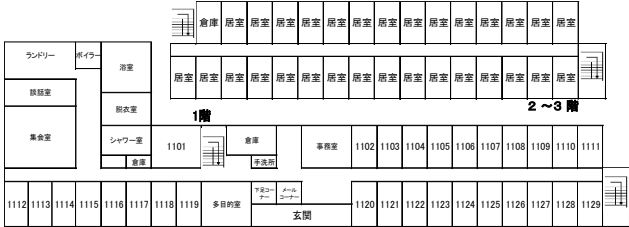

居室の広さは約28㎡です。

● 自啓寮・同袍寮 共用部分

自啓寮・同袍寮は1階の渡り廊下で繋がっており、共用部分には、ラウンジ、ランドリー室、シャワー室、浴室(脱衣所)があります。

● 同袍寮 (1人部屋)

設備・物品等は自啓寮と同等です。(居室広さ 約 14㎡)

部屋の間取りと、大きさは同袍寮居室とほぼ変わりありませんが、高松地区北謳寮・紅梅寮にはドアの脇（ユニットトイレの横）に洗面台が設置されています。

●北謳寮

居室物品一覧（居室広さ 約 14㎡）

- ・ ベッド
- ・ 冷蔵庫
- ・ FF 暖房機
- ・ ミニキッチン（IH ヒーター）
- ・ ロッカー
- ・ 机
- ・ 洗面台
- ・ 吊り戸棚

談話室

シャワー室

集会室

浴室

●紅梅寮