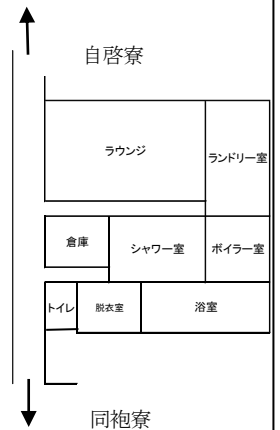

また、日常生活においても寮内の休日の当番（電話・来客・荷物の対応等）や掃除当番やゴミの出し方、静粛時間の遵守や、寮生活に関する会議への参加など、集団生活を行う上で必要な決まりが存在します。寮は、アパートではありません。寮生であることを自覚し、寮役員以外の寮生も協力して、寮内の環境維持や、より良い寮生活の向上に努めてください。

4 学生寮 案内図

● 自啓寮 (2人部屋)

居室物品一覧

- ・ ベッド
- ・ 冷蔵庫
- ・ FF暖房機
- ・ ミニキッチン(IHコンロ)
- ・ ロッカー
- ・ 吊り戸棚
- ・ 机

居室の広さは約28㎡です。

● 自啓寮・同袍寮 共用部分

自啓寮・同袍寮は1階の渡り廊下で繋がっており、共用部分には、ラウンジ、ランドリー室、シャワー室、浴室(脱衣所)があります。

● 同袍寮 (1人部屋)

設備・物品等は自啓寮と同等です。(居室広さ 約 14㎡)

部屋の間取りと、大きさは同袍寮居室とほぼ変わりありませんが、高松地区北謳寮・紅梅寮にはドアの脇（ユニットトイレの横）に洗面台が設置されています。

●北謳寮

居室物品一覧（居室広さ 約 14㎡）

- ・ ベッド
- ・ 冷蔵庫
- ・ FF 暖房機
- ・ ミニキッチン（IH ヒーター）
- ・ ロッカー
- ・ 机
- ・ 洗面台
- ・ 吊り戸棚

談話室

シャワー室

集会室

浴室

●紅梅寮