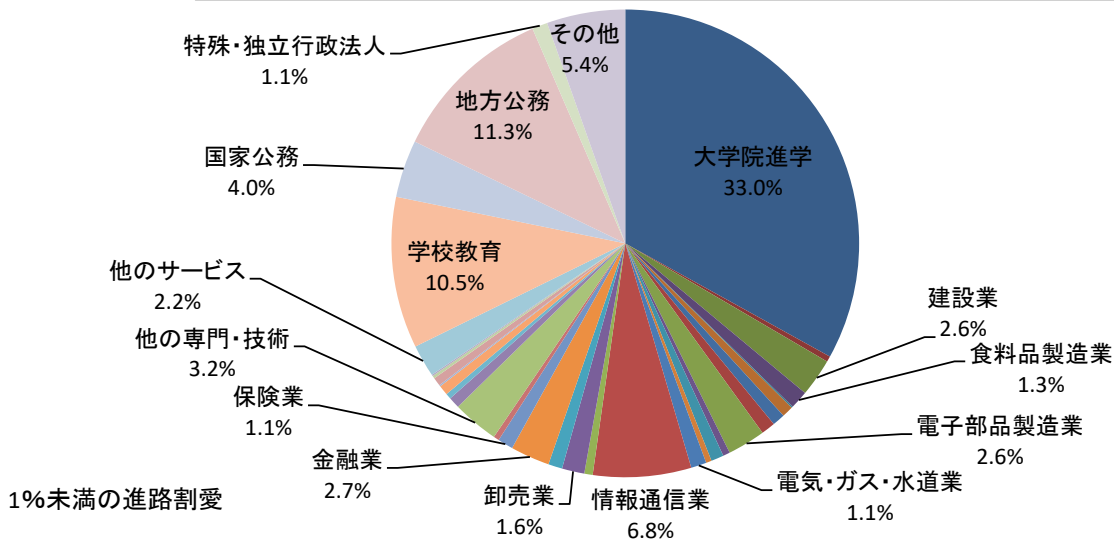

令和7(2025)年度 学部卒業生 進路別人数(26卒)

令和7(2025)年度 学部卒業生進路別 人数割合(26卒)

令和7(2025)年度 学部卒業生 学部別進路別人数(26卒)

令和7(2025)年度 大学院修士課程修了生 進路別人数(26卒)

令和7(2025)年度 大学院修士課程修了生 進路別人数(26卒)

令和7(2025)年度 大学院修士課程修了生 専攻別進路別人数(26卒)