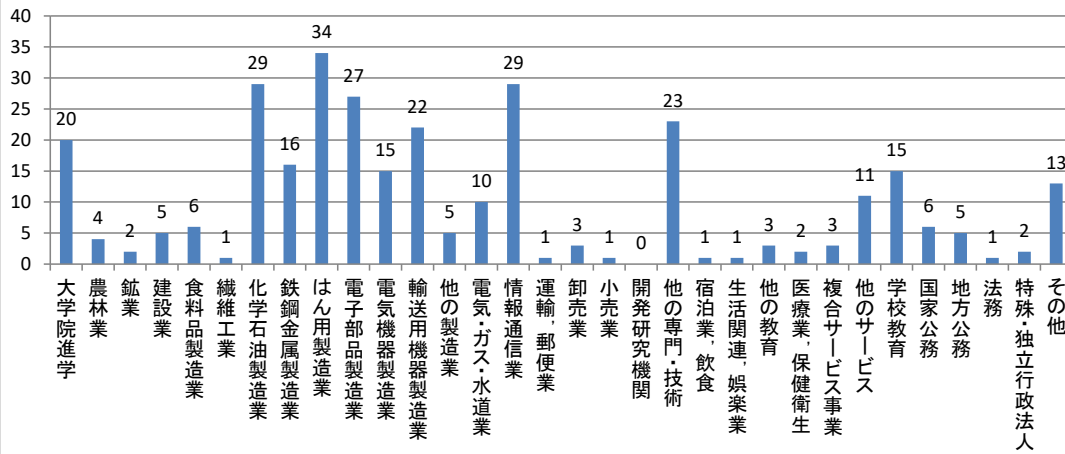

令和7(2025)年度 学部卒業生 進路別人数(26卒)

令和7(2025)年度 学部卒業生進路別 人数割合(26卒)

令和7(2025)年度 学部卒業生 学部別進路別人数(26卒)

令和7(2025)年度 大学院修士課程修了生 進路別人数(26卒)

令和7(2025)年度 大学院修士課程修了生 進路別人数(26卒)

令和7(2025)年度 大学院修士課程修了生 専攻別進路別人数(26卒)