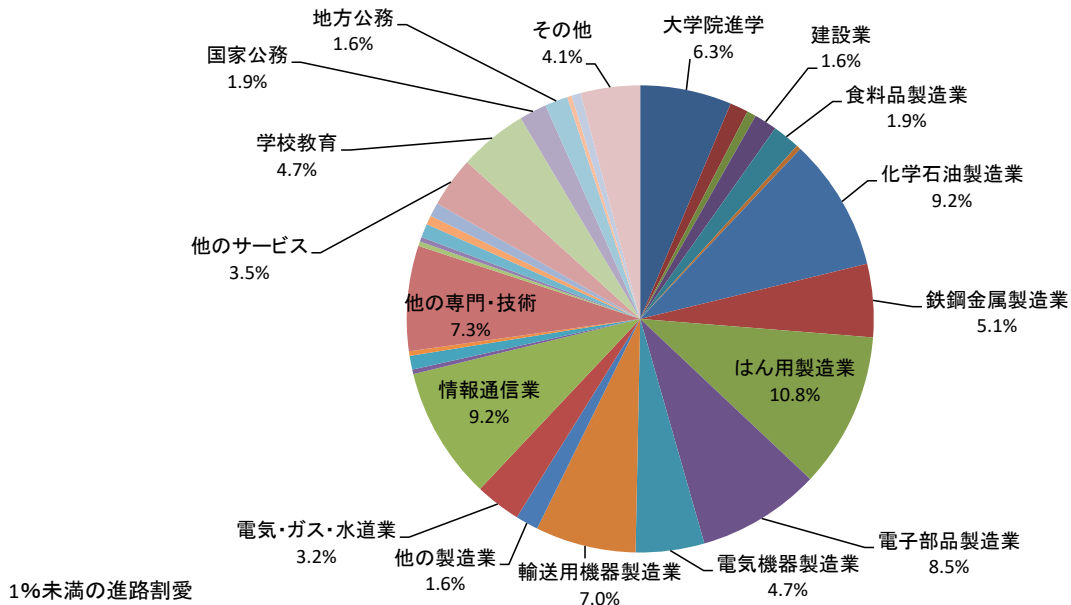

令和7(2025)年度 学部卒業生 進路別人数(26卒)

令和7(2025)年度 学部卒業生進路別 人数割合(26卒)

令和7(2025)年度 学部卒業生 学部別進路別人数(26卒)

令和7(2025)年度 大学院修士課程修了生 進路別人数(26卒)

令和7(2025)年度 大学院修士課程修了生 進路別人数(26卒)

令和7(2025)年度 大学院修士課程修了生 専攻別進路別人数(26卒)