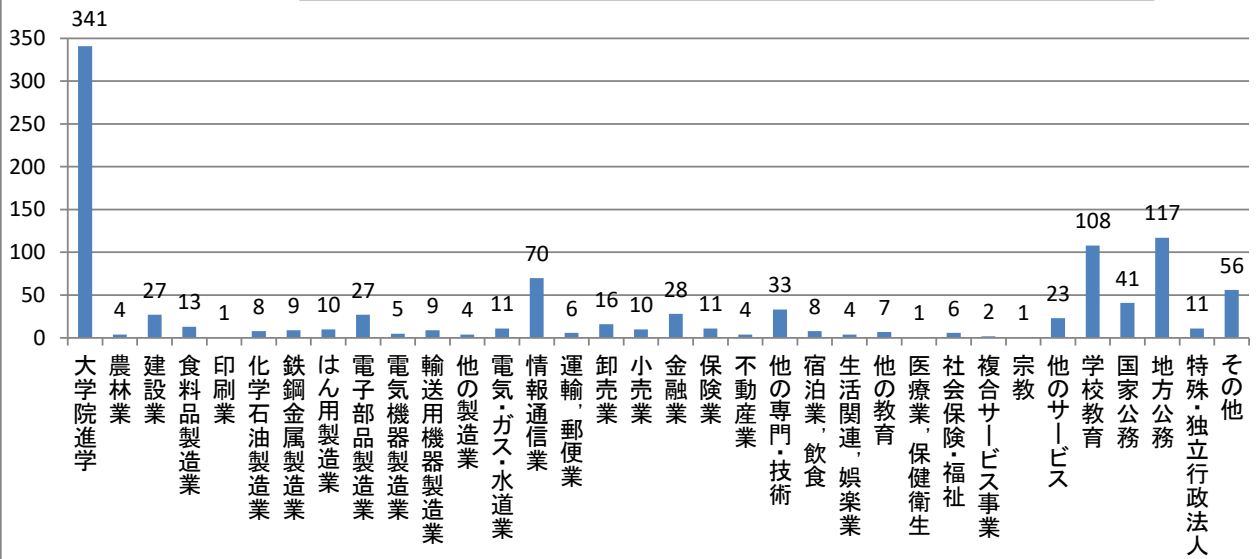

令和7(2025)年度 学部卒業生 進路別人数(26卒)

令和7(2025)年度 学部卒業生進路別 人数割合(26卒)

令和7(2025)年度 学部卒業生 学部別進路別人数(26卒)

令和7(2025)年度 大学院修士課程修了生 進路別人数(26卒)

令和7(2025)年度 大学院修士課程修了生 進路別人数(26卒)

令和7(2025)年度 大学院修士課程修了生 専攻別進路別人数(26卒)