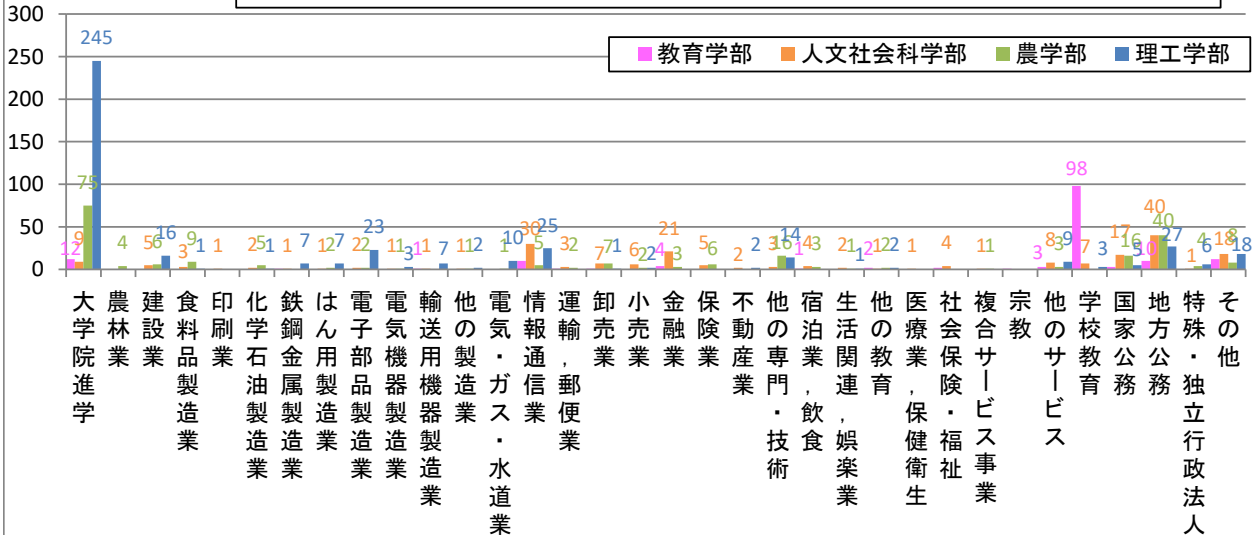

令和7(2025)年度 学部卒業生 進路別人数(26卒)

令和7(2025)年度 学部卒業生進路別 人数割合(26卒)

令和7(2025)年度 学部卒業生 学部別進路別人数(26卒)

令和7(2025)年度 大学院修士課程修了生 進路別人数(26卒)

令和7(2025)年度 大学院修士課程修了生 進路別人数(26卒)

令和7(2025)年度 大学院修士課程修了生 専攻別進路別人数(26卒)