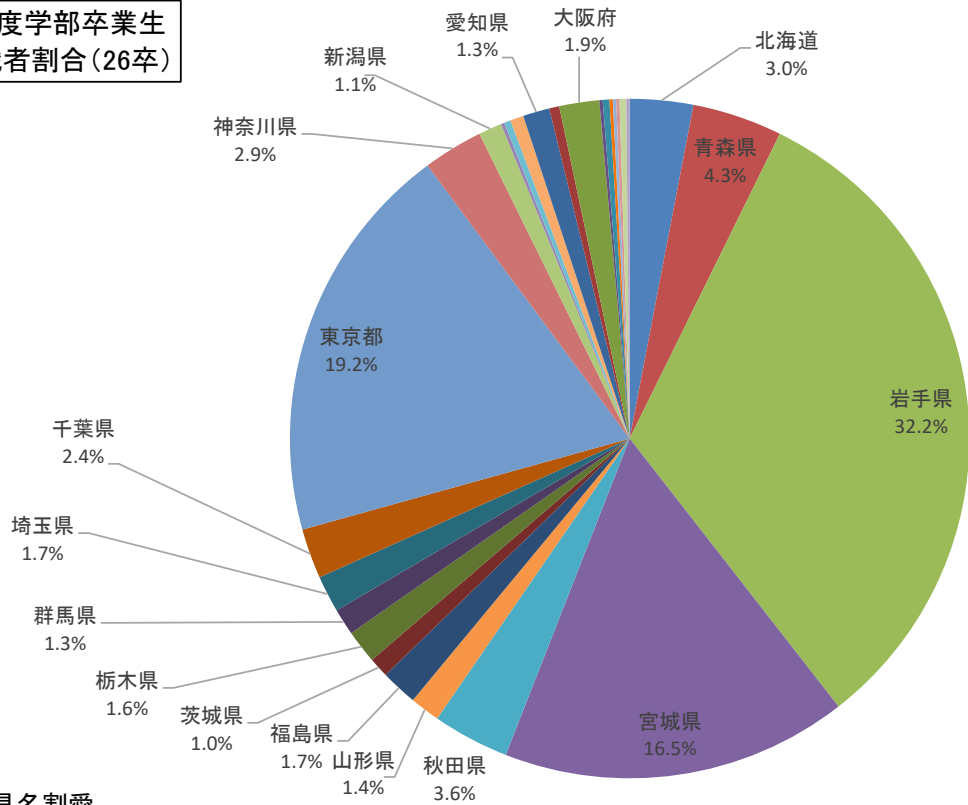

令和7(2025)年度 学部卒業生 都道府県別就職者数(26卒)

■男 ■女 ■合計

令和7(2025)年度学部卒業生 都道府県別就職者割合(26卒)

1%未満の都道府県名割愛

令和7(2025)年度
大学院修士課程修了生 都道府県別就職者数(26卒)

■男 ■女 ■合計

令和7(2025)年度
大学院修士課程修了生
都道府県別就職者割合(26卒)

1%未満の都道府県名割合