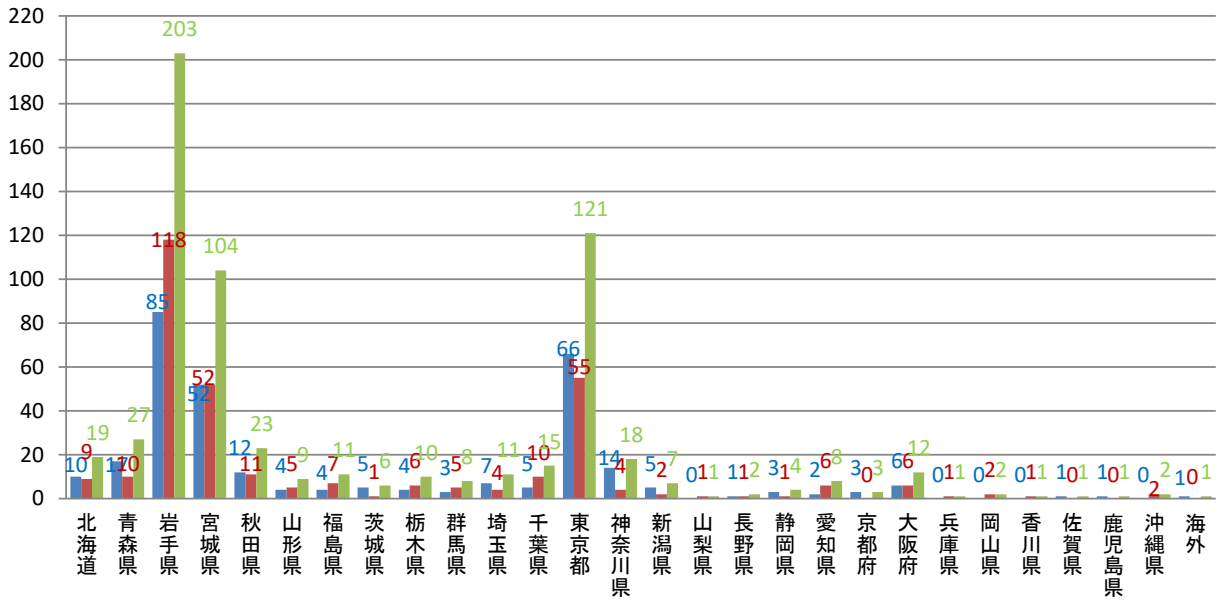

令和7(2025)年度 学部卒業生 都道府県別就職者数(26卒)

■男 ■女 ■合計

令和7(2025)年度学部卒業生 都道府県別就職者割合(26卒)

1%未満の都道府県名割愛

令和7(2025)年度
大学院修士課程修了生 都道府県別就職者数(26卒)

■男 ■女 ■合計

令和7(2025)年度
大学院修士課程修了生
都道府県別就職者割合(26卒)

1%未満の都道府県名割合