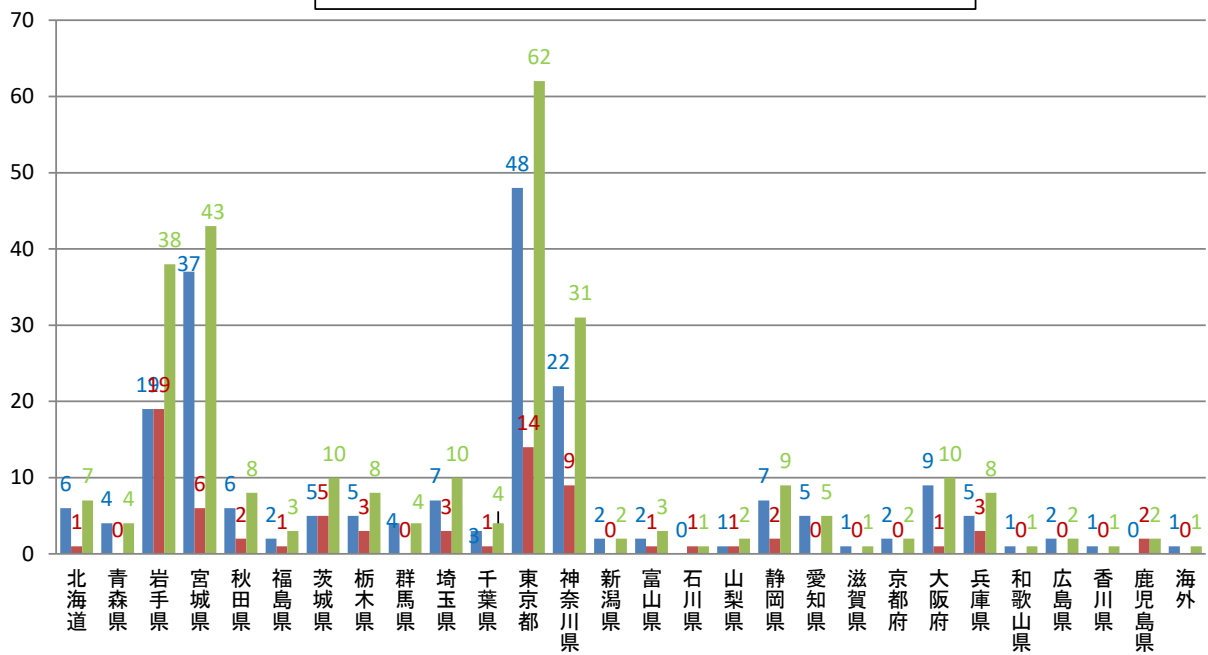

令和7(2025)年度 学部卒業生 都道府県別就職者数(26卒)

■男 ■女 ■合計

令和7(2025)年度学部卒業生 都道府県別就職者割合(26卒)

1%未満の都道府県名割愛

令和7(2025)年度
大学院修士課程修了生 都道府県別就職者数(26卒)

■男 ■女 ■合計

令和7(2025)年度
大学院修士課程修了生
都道府県別就職者割合(26卒)

1%未満の都道府県名割合