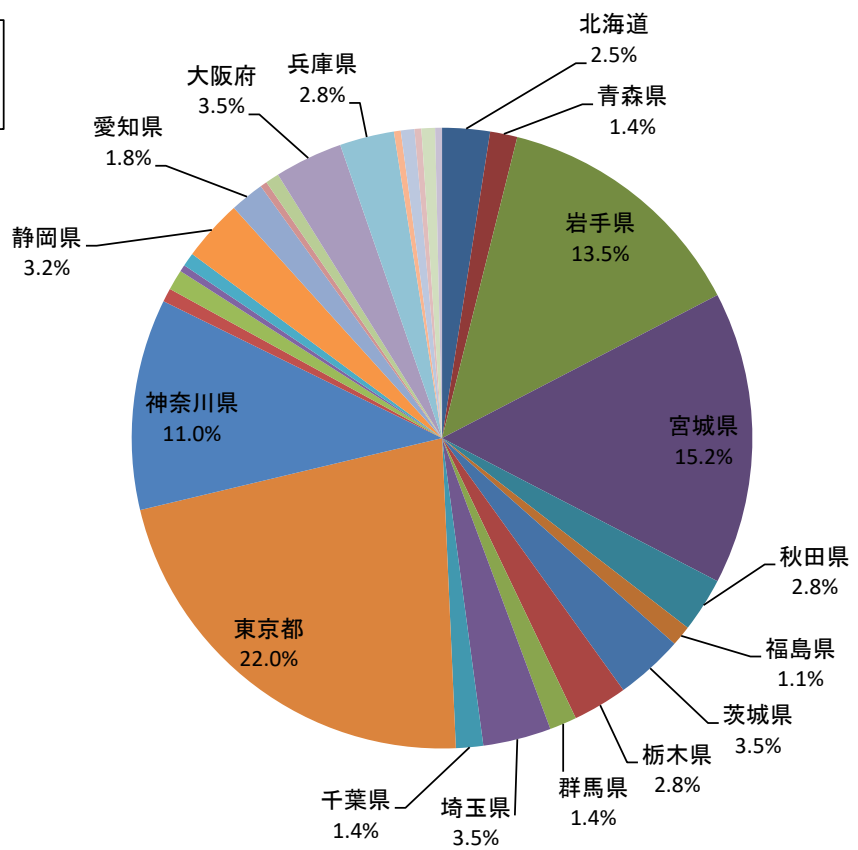

令和7(2025)年度 学部卒業生 都道府県別就職者数(26卒)

■男 ■女 ■合計

令和7(2025)年度学部卒業生 都道府県別就職者割合(26卒)

1%未満の都道府県名割愛

令和7(2025)年度
大学院修士課程修了生 都道府県別就職者数(26卒)

■男 ■女 ■合計

令和7(2025)年度
大学院修士課程修了生
都道府県別就職者割合(26卒)

1%未満の都道府県名割合