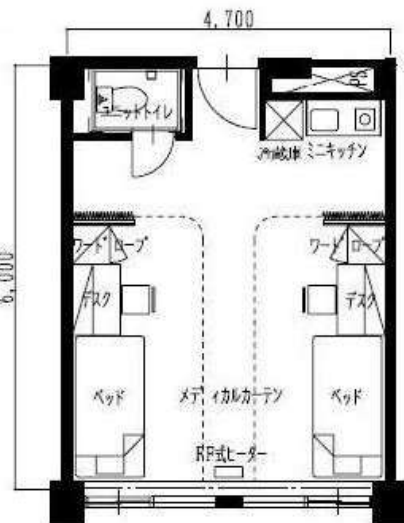

4 学生寮 設備等案内

自啓寮（2人部屋）

居室の広さ 約 28 ㎡