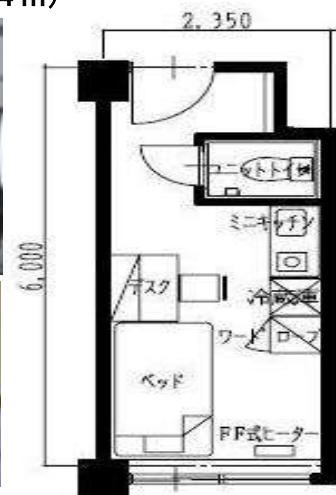

自啓寮・同袍寮 共用部分

自啓寮・同袍寮は1階の渡り廊下で繋がっており、共用部分には、ラウンジ、ランドリー室、シャワー室、浴室(脱衣所)があります。

ラウンジ

ランドリー室

シャワー室

浴室

脱衣所

同袍寮（1人部屋）

設備・物品等は自啓寮と同等です。(居室広さ 約 14 ㎡)

部屋の間取りと大きさは、同僚寮居室とほぼ変わりありませんが、高松地区北謳寮・紅梅寮にはドアの脇(ユニットトイレの横)に洗面台が設置されています。

北謳寮 (1人部屋)

居室物品一覧 (居室広さ 約 14㎡)

- ・ ベッド
- ・ 冷蔵庫
- ・ F F 暖房機
- ・ ミニキッチン
- ・ ロッカー
- ・ 机
- ・ 洗面台
- ・ 吊り戸棚
- ・ I H 調理器

浴室

談話室

シャワー室

集会室

紅梅寮 (1人部屋)

居室物品一覧 (居室広さ 約 14㎡)

- ・ ベッド
- ・ 冷蔵庫
- ・ F F 暖房機
- ・ ミニキッチン
- ・ ロッカー
- ・ 机
- ・ 洗面台
- ・ 吊り戸棚
- ・ I H 調理器

ラウンジ