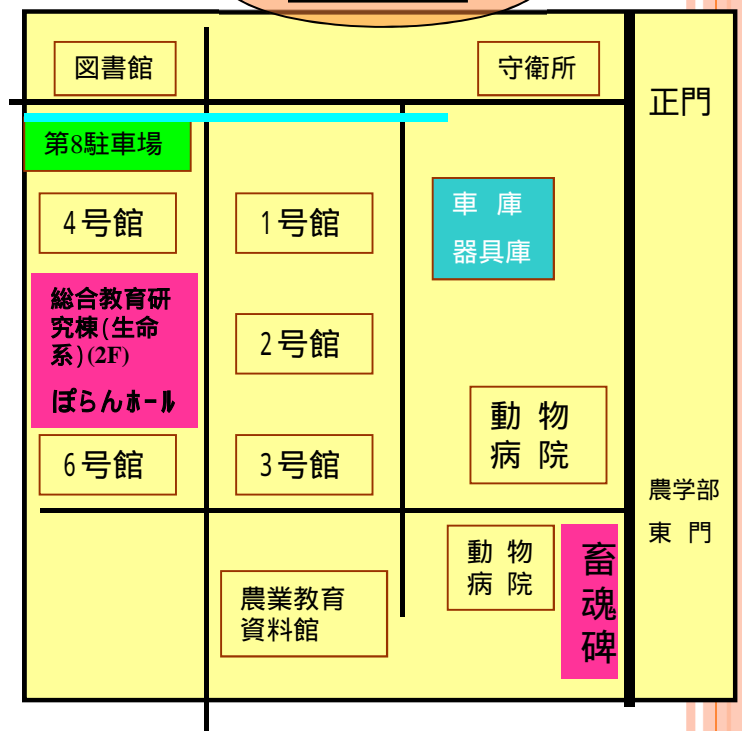

動物慰霊祭・講演会

お知らせ

平成30年度動物慰霊祭並びに講演会を下記のとおり開催しますので、多数の参加をお願いいたします。

1. 日時：平成30年10月23日（火）
16:00～17:20

2. 慰霊祭

時間：16:00～16:30

場所：畜魂碑前

（雨天時は総合教育研究棟（生命系）2F・ぼらんホール）

3. 講演会

時間：16:40～17:20

場所：総合教育研究棟（生命系）2F・ぼらんホール

講師：岩手大学客員教授

宮田 真智子 氏

演題：「動物とのコミュニケーション」

会場図

教職員の方は17:30から「インシーズン」にて懇親会を行いますので、併せてご出席をお願い致します。