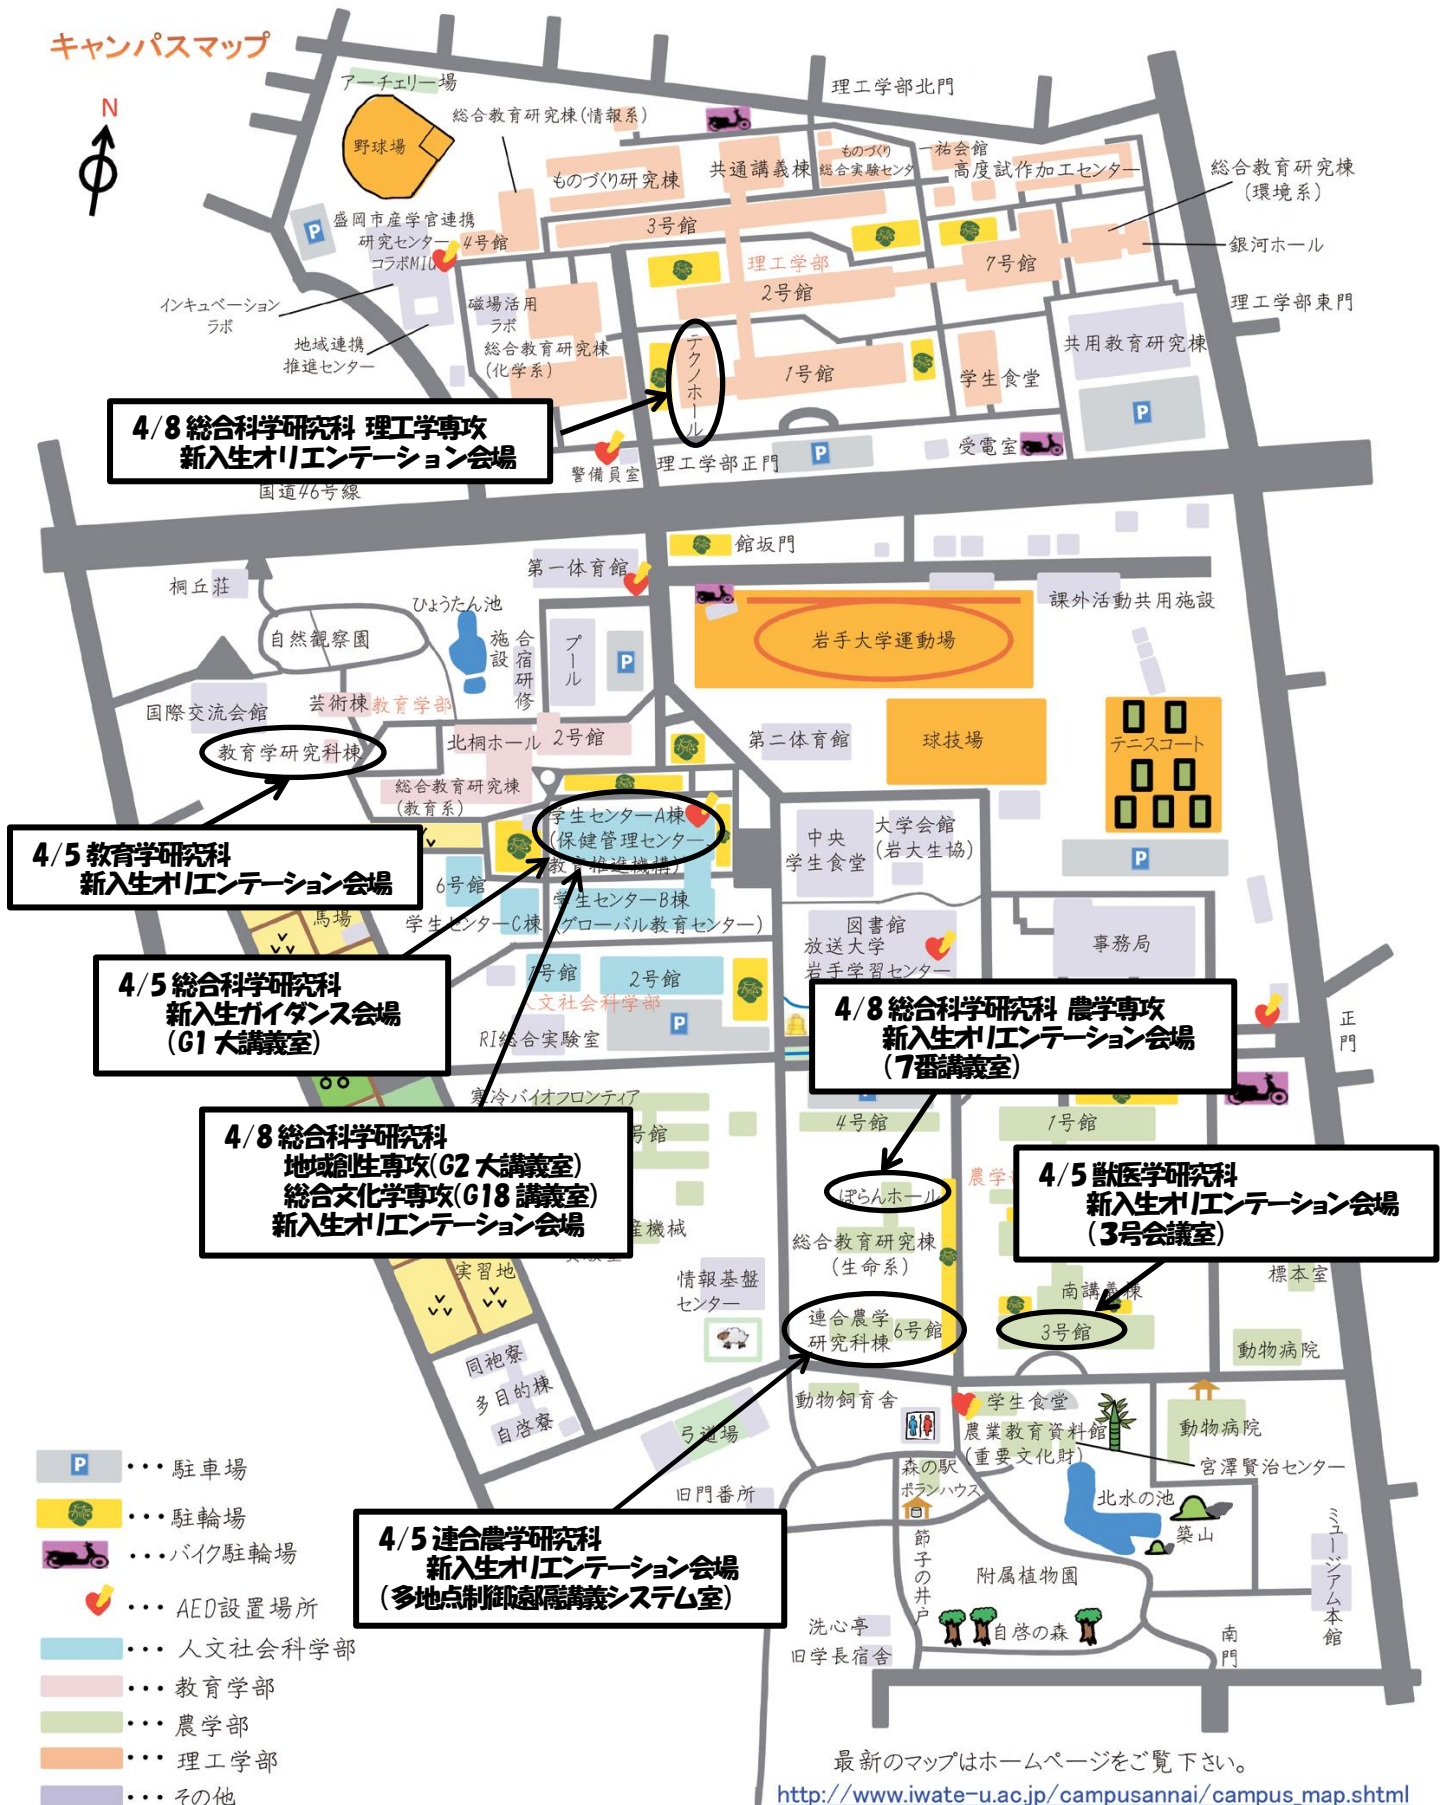

大学院新入学生の皆さまへ

入学式終了後、岩手大学の講義室等を会場に各研究科等で以下のとおりオリエンテーションを実施します。

オリエンテーションでは、履修関係の説明を行うほか、学生証等をお渡ししますので、必ず出席してください。

研究科新入生オリエンテーション

日にち:4月5日(金)

課程	研究科	時間	会場
修士課程	総合科学研究科 (全専攻学生対象)	14:00~15:00	学生センターA棟 G1 大講義室 (受付:学生センター学生控室)
教職大学院 の課程	教育学研究科	14:00~17:00	教育学研究科棟
博士課程	連合農学研究科	11:00~12:00	連大棟2階多地点制御遠隔講義システム室
	獣医学研究科	11:00~12:00	農学部3号館2階3号会議室

※ 理工学研究科の新入生オリエンテーションは、指導教員が行います。

学生証・配布資料の受領についても、個別にご相談ください。

※ 会場はキャンパスマップでご確認ください。

なお、総合科学研究科では、各専攻においてもオリエンテーションを4月8日(月)に実施します。時間、会場は以下のとおりです。

総合科学研究科の新入生の皆さんは、各専攻のオリエンテーションにも必ず出席してください。

総合科学研究科の各専攻新入生オリエンテーション

日にち:4月8日(月)

専攻	日時	会場
地域創生専攻	14:00~16:00	学生センターA棟 G2大講義室
総合文化学専攻	14:00~15:00	学生センターA棟 G18講義室
理工学専攻	13:00~13:30	理工学部テクノホール
農学専攻	13:30~15:00	農学部総合科学研究棟(生命系)7番講義室

キャンパスマップ

- ... 駐車場
- ... 駐輪場
- ... バイク駐輪場
- ... AED設置場所
- ... 人文社会科学学部
- ... 教育学部
- ... 農学部
- ... 理工学部
- ... その他