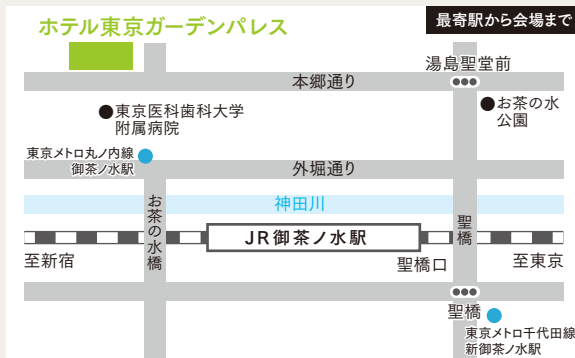

農学部

- 植物生命科学科**
- 応用生物化学科
 - 森林科学科
 - 食料生産環境学科
 - 農村地域デザイン学コース
 - 食産業システム学コース
 - 水産システム学コース
- 動物科学科**
- 共同獣医学科

2018
7/28
(土)
12:30-14:30

事前申込不要

時間内、自由にご相談いただけます。

【会場】

ホテル東京ガーデンパレス
2F 天空の間(A)

〒113-0034 東京都文京区湯島1-7-5

■ 内容

- ① 各学部の履修内容説明
- ② 学校生活に関する説明
- ③ 入試制度に関する説明
- ④ 個別相談

■ アクセス

- 【電車】 JR線 御茶ノ水駅 聖橋方面出口より 徒歩5分
東京メトロ丸ノ内線 御茶ノ水駅 徒歩約5分
東京メトロ千代田線 新御茶ノ水駅 徒歩約5分

国立大学法人

岩手大学
IWATE UNIVERSITY

人文社会科学部 教育学部 理工学部 農学部

お問合せ先 ■ 岩手大学入試センター (担当: 佐藤、菊池) TEL. 019-621-6939