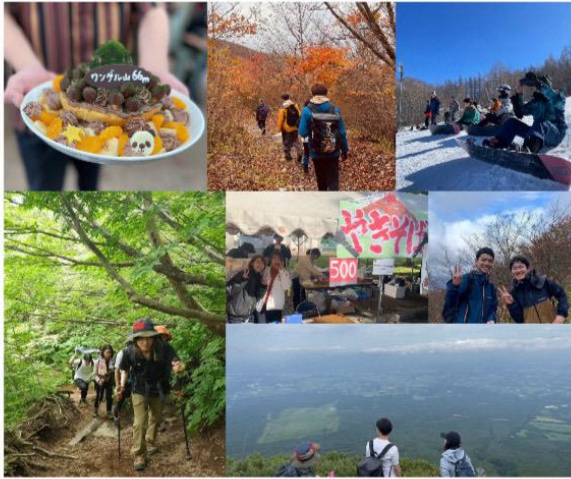

女子ラクロス部

全員が“初心者”からのスタート!!

新歓Twitter・Instagramで
私たちの日常をシェアック!

活動場所：ラグビー場(中央食堂付近グラウンド)
活動日：火・水・金 am6:00～8:00
土 am6:00～9:00

サークルメンバー 大募集中！

ワンダーフォーゲル部って何をしているの？
私たちは豊かな自然の中で登山を中心とした
さまざまなアウトドアを楽しむサークルです！

春～秋のシーズン中は登山を月1回程度
行います！冬のオフシーズンにはスキ
スノボ合宿も！
学部・学科関係なく楽しくゆる～く活動
しています！登山や自然、アウトドアが
好きな方、ワンゲルで新たな出会いを
見つけませんか？

- ・部費：年1万円
- ・活動：月1程度(土日祝のいずれか)
- ・部員：78人

ご質問などお気軽にどうぞ！
公式Twitterアカウント

新歓登山(体験入部)用
公式LINEオープンチャット

居合道とは室町時代生まれの、
日本力を用いる武道です。
運動が苦手でも、体力に自信が
なくとも大丈夫！
まずは一度見にきこみませんか？

部員のほとんどが
初心者でした。

・武道未経験
・女子
大歓迎！

居合道部

剣士募集！