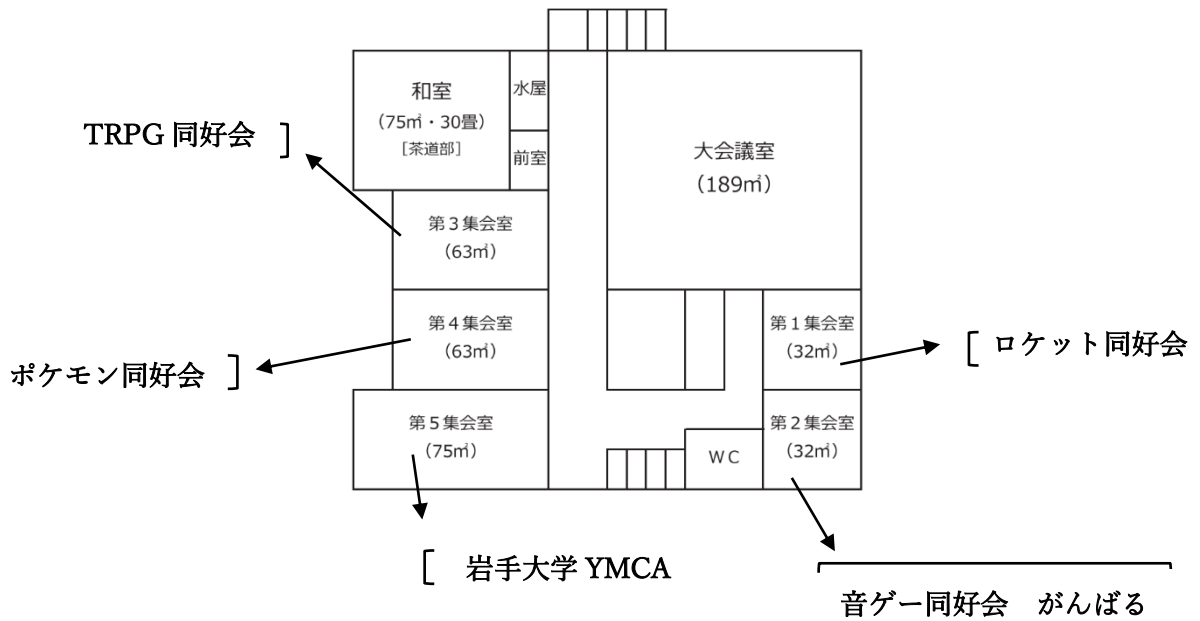

学生センターB棟

学生センターC棟

中央食堂1階 クロスラウンジ

大学会館2階

合宿所

団体紹介～運動系サークル～

合気道部

○毎週火・木・金 17:00～19:00
土 10:00～12:00

○A06棟(サークル棟)1階道場

部員随時募集中
初心者大歓迎!

詳細はSNSをご覧ください
気軽にDMどうぞ!

@45aikido

オリエンテーリング部

サークルオリエンテーションは、
4/20 (土) 学生センターA棟 G36 にて行います!

○オリエンテーリングとは...?

地図とコンパスを持って山や森に置かれたチェックポイントを順番に回り、帰って来るまでのタイムを競うスポーツです!