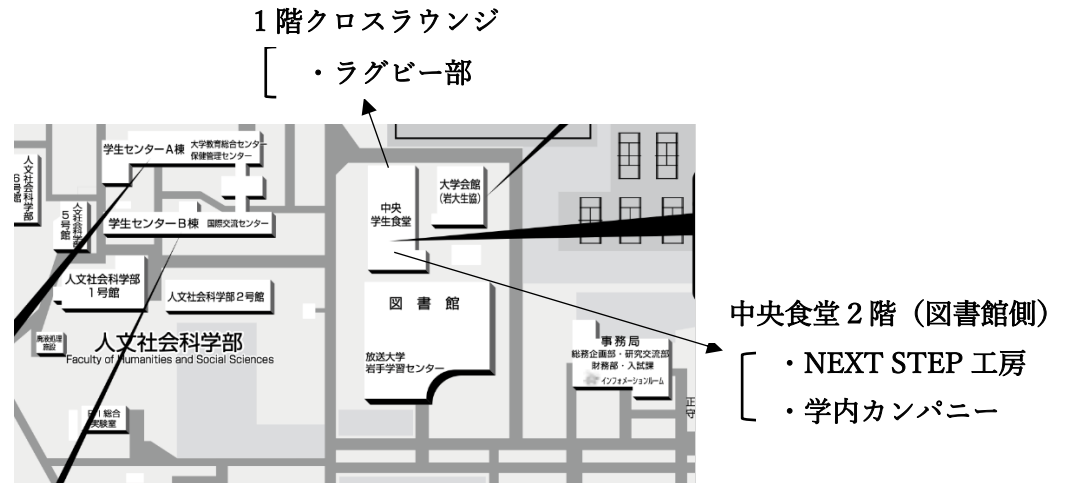

学生センターC棟

中央食堂

大学会館2階

2日目

学生センターA棟 1階

2階

3階

4階

○A06棟(サークル棟)1階道場

部員随時募集中
初心者大歓迎!

詳細はSNSをご覧ください
気軽にDMどうぞ!

@45aikido

オリエンテーリング部

サークルオリエンテーションは、
4/20 (土) 学生センターA棟 G36 にて行います!

○オリエンテーリングとは...?

地図とコンパスを持って山や森に置かれたチェックポイントを順番に回り、帰って来るまでのタイムを競うスポーツです!