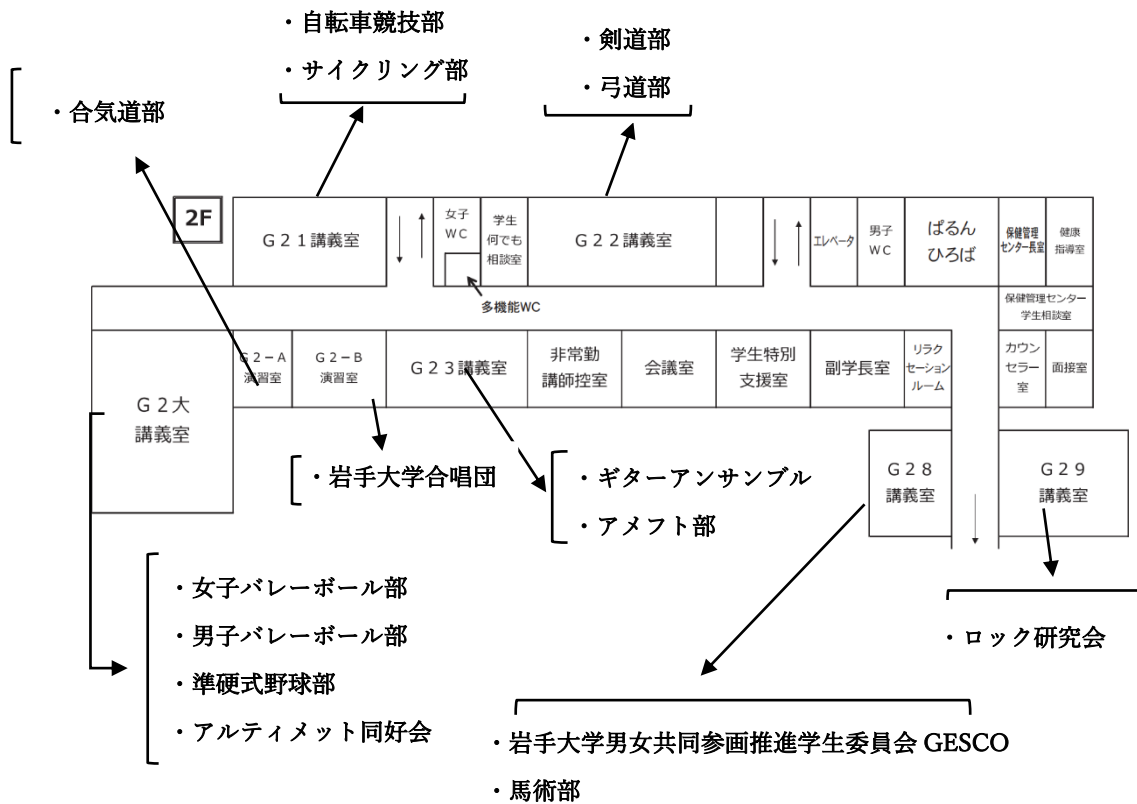

学生支援課③番窓口（学生センターA棟内） TEL:019-621-6056

岩手大学は
敷地内全面禁煙です

会場地図

1 日 目

学生センターA棟 1階

2 階

3階

- ・ワンダーフォーゲル部
- ・岩手大学カーリング同好会