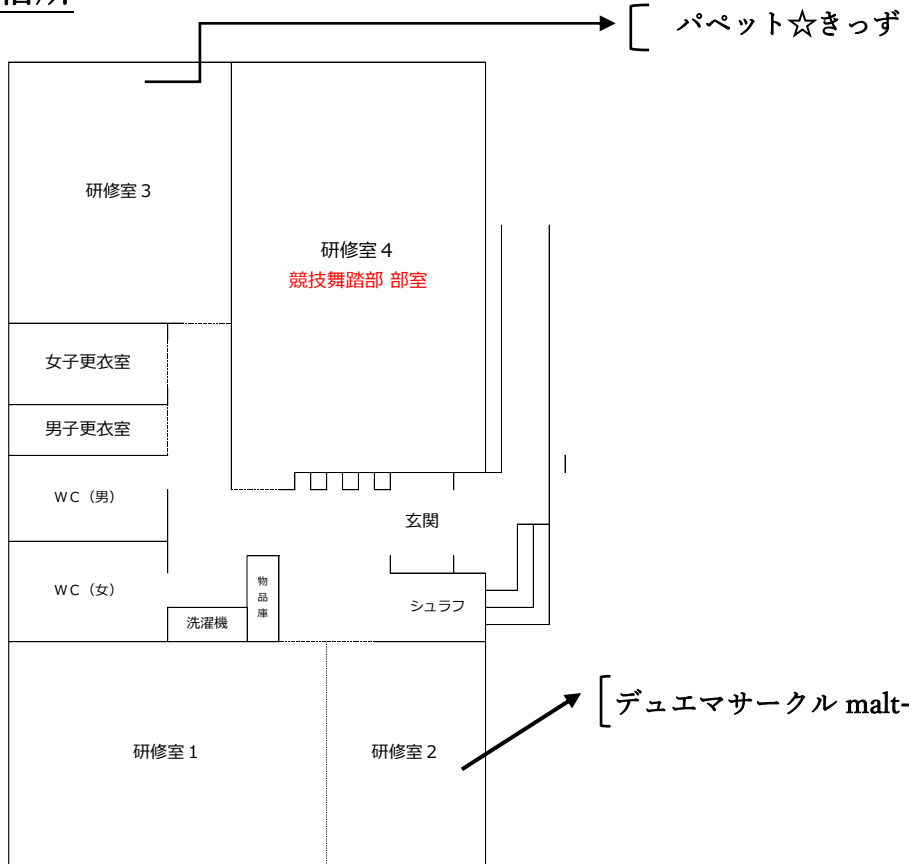

学生センターB棟

学生センターC棟

中央食堂1階 クロスラウンジ

大学会館2階

合宿所

団体紹介～運動系サークル～

合気道部

○毎週火・木・金 17:00～19:00
土 10:00～12:00

○A06棟(サークル棟)1階道場

部員随時募集中
初心者大歓迎!

詳細はSNSをご覧ください
気軽にDMどうぞ!

@45aikido

オリエンテーリング部

サークルオリエンテーションは、
4/20 (土) 学生センターA棟 G36 にて行います!

○オリエンテーリングとは...?

地図とコンパスを持って山や森に置かれたチェックポイントを順番に回り、帰って来るまでのタイムを競うスポーツです!