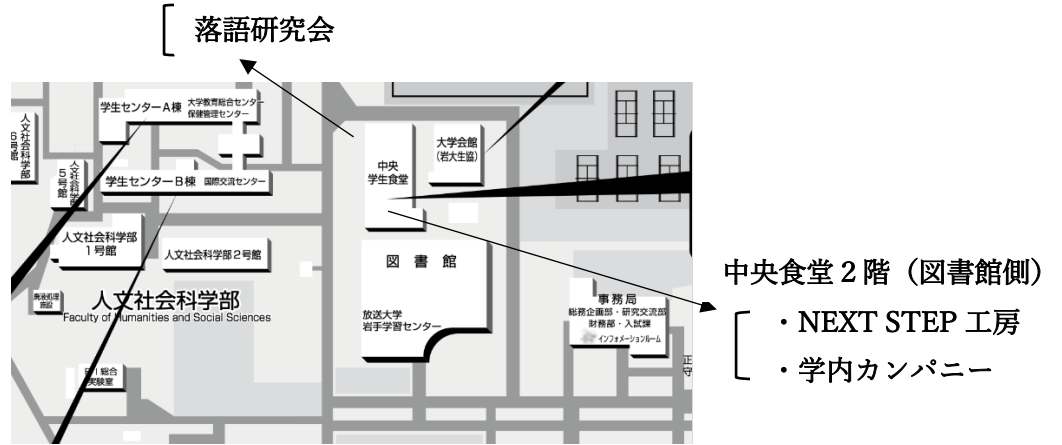

学生センターC棟

中央食堂

大学会館2階

2日目

学生センターA棟 1階

2階

3階

4階

学生センターB棟

学生センターC棟

中央食堂1階 クロスラウンジ

大学会館2階

合宿所

団体紹介～運動系サークル～

合気道部

○毎週火・木・金 17:00～19:00
土 10:00～12:00

○A06棟(サークル棟)1階道場

部員随時募集中
初心者大歓迎!

詳細はSNSをご覧ください
気軽にDMどうぞ!

@45aikido

オリエンテーリング部

サークルオリエンテーションは、
4/20 (土) 学生センターA棟 G36 にて行います!

○オリエンテーリングとは...?

地図とコンパスを持って山や森に置かれたチェックポイントを順番に回り、帰って来るまでのタイムを競うスポーツです!