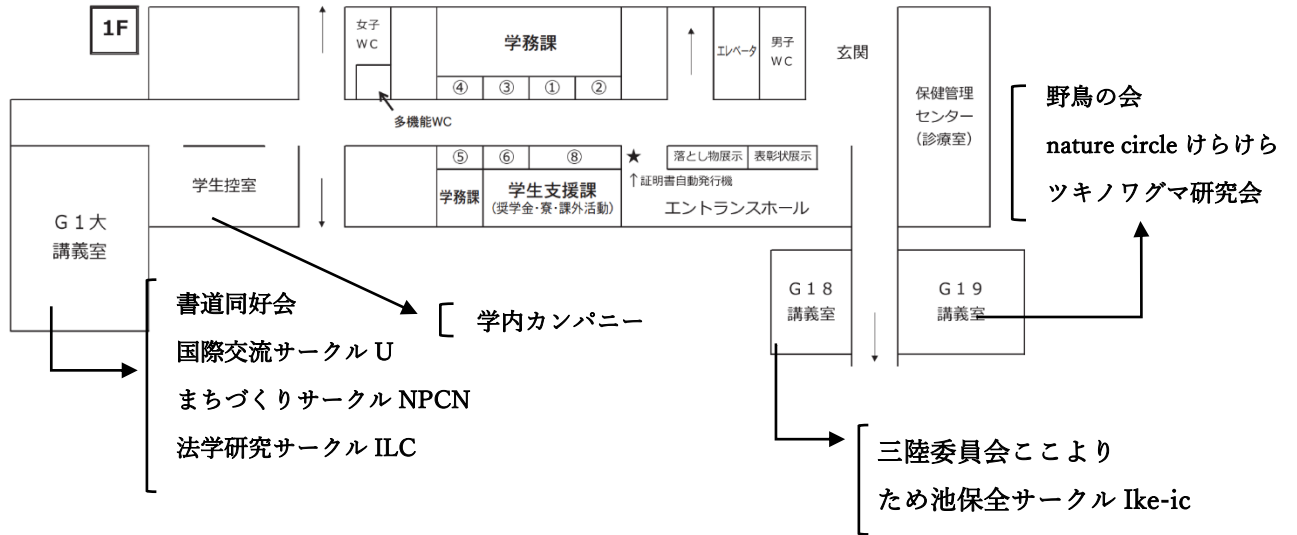

学生センターC棟

中央食堂

大学会館2階

2日目

学生センターA棟 1階

2階

3階

4階

学生センターB棟

学生センターC棟

中央食堂1階 クロスラウンジ

大学会館2階

合宿所

団体紹介～運動系サークル～

合気道部

○毎週火・木・金 17:00～19:00
土 10:00～12:00

○A06棟(サークル棟)1階道場

部員随時募集中
初心者大歓迎!

詳細はSNSをご覧ください
気軽にDMどうぞ!

@45aikido

オリエンテーリング部

サークルオリエンテーションは、
4/20 (土) 学生センターA棟 G36 にて行います!

○オリエンテーリングとは...?

地図とコンパスを持って山や森に置かれたチェックポイントを順番に回り、帰って来るまでのタイムを競うスポーツです!